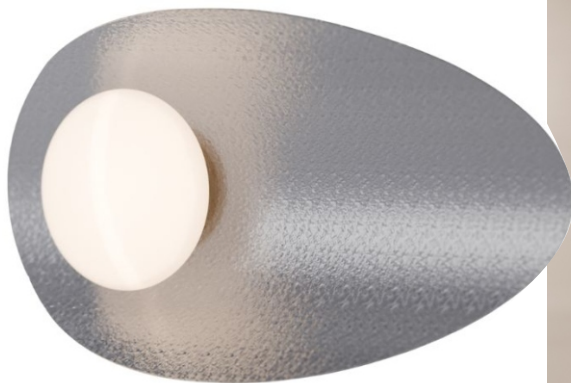

ARANDELA AURA

INTERPAM
ILUMINAÇÃO

A arandela Aura traduz a leveza do vidro artesanal em formas que parecem pousar no espaço. Seu design revela uma presença luminosa que envolve o ambiente, explorando transparências, reflexos e delicadas camadas de luz. Versátil, pode ser aplicada em duas posições diferentes, individualmente ou em composições, criando cenários sofisticados. O modelo conta com vidro artesanal, difusor em vidro opalino, iluminador em LED e canopla.

Código - Iluminadores

Vidro Transparente:

05 6530/TR/107A - 1X 1007-127

05 6530/TR/107B - 1X 1007-220

Vidro Fumê:

05 6530/FU/107A - 1X 1007-127

05 6530/FU/107B - 1X 1007-220

Vidro Âmbar:

Vidro Bronze:

05 6530/BZ/107A - 1X 1007-127

05 6530/BZ/107B - 1X 1007-220

Vidro Dourado Cintilante

05 6530/DC/107A - 1X 1007-127

05 6530/DC/107B - 1X 1007-220

L x C x A mm	400x 220x 85 mm
iluminador	1x 10 1007-127 10 1007-220
tensão	127V ou 220V
temp. de cor	2700k/3000k/4000k
aplicação	parede
ambiente	interno
direção da luz	difusa
facho	difuso
acabamento	epóxi ou vinílica

Observações sobre a cúpula superior:

- O corpo da peça é produzido em vidro artesanal, assim como seu processo de pintura, sendo, portanto, passível de variações em sua textura (podendo apresentar bolhas de ar) e cor, o que confere originalidade ao design da peça.