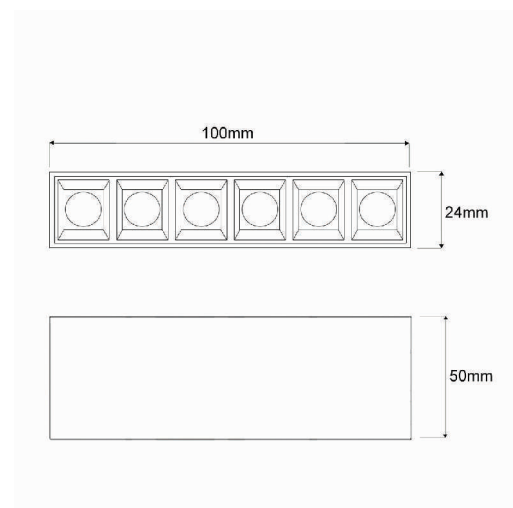

Plafon Micro High 6 focos - preto

imagem meramente ilustrativa

Plafon fabricado em perfil de alumínio tratado e pintado por processo eletrostático e iluminador recuado com acabamento na cor preta. Conjunto óptico disponível nos facho de 20°, 34° ou 48°.

L x C x A mm	100 X 24 X 50
Iluminador	1017
Voltagem	127v ou 220v
Temp. Cor	2700k, 3000k ou 4000k
IRC	>90
Aplicação	Plafon
Ambiente	Interno
Direção da luz	Direta
Facho	20°, 34° ou 48°
Acabamento	Corpo - Epoxi Máscara - Preta