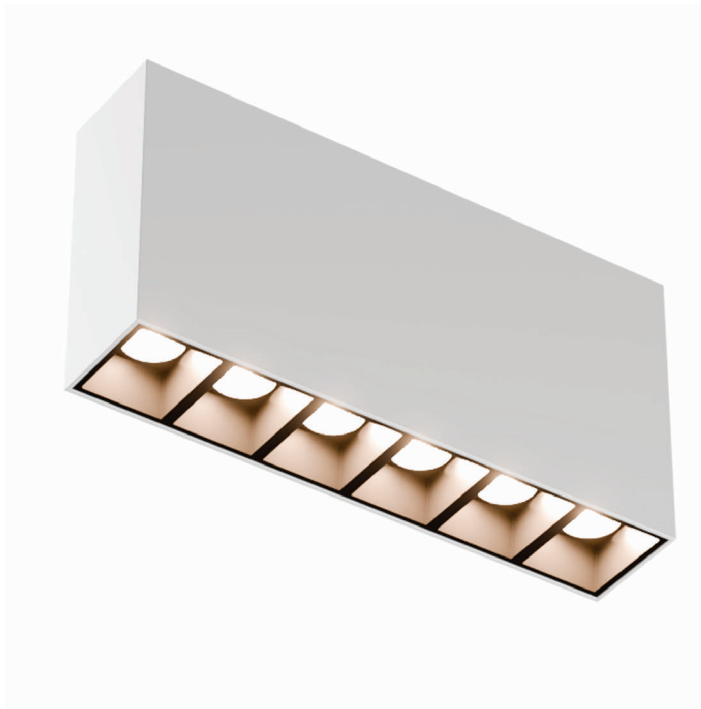

Plafon Micro High 6 focos - preto

imagem meramente ilustrativa

Plafon fabricado em perfil de alumínio tratado e pintado por processo eletrostático e iluminador recuado com acabamento na cor preta. Conjunto óptico disponível nos facho de 20°, 34° ou 48°.

CÓDIGOS	05 2329/117A/20 - 1 x 10 1017-6-20-127 - driver à parte
	05 2329/117B/20 - 1 x 10 1017-6-20-220 - driver à parte
	05 2329/117A/34 - 1 x 10 1017-6-34-127 - driver à parte
	05 2329/117B/34 - 1 x 10 1017-6-34-220 - driver à parte
	05 2329/117A/48 - 1 x 10 1017-6-48-127 - driver à parte
	05 2329/117B/48 - 1 x 10 1017-6-48-220 - driver à parte

L x C x A mm	100 X 24 X 50
Iluminador	1017
Voltagem	127v ou 220v
Temp. Cor	2700k, 3000k ou 4000k
IRC	>90
Aplicação	Plafon
Ambiente	Interno
Direção da luz	Direta
Facho	20°, 34° ou 48°
Acabamento	Corpo - Epoxi Máscara - Preta