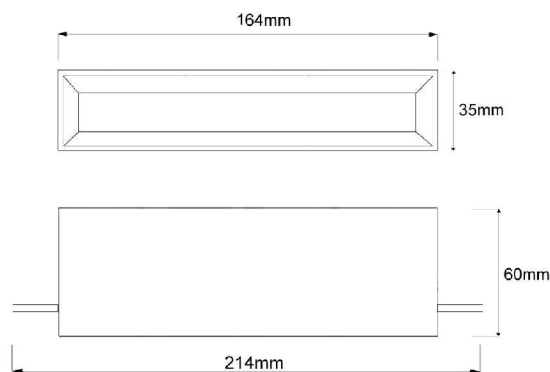

Embutido no frame fabricado em perfil de alumínio tratado e pintado por processo eletrostático e iluminador recuado com acabamento na cor branca. Conjunto óptico com efeito *wall washer*.

**CÓDIGOS** 05 1536/116A/BR- 1 x 10 1016-1-1016-127 - driver à parte

05 1536/116B/BR- 1 x 10 1016-1-1016-220 - driver à parte

L x C x A   mm	164 X 35 X 60
Iluminador	1016
Voltagem	127v ou 220v
Temp. Cor	2700k, 3000k ou 4000k
IRC	>90
Aplicação	Embutido
Ambiente	Interno
Direção da luz	Direta <i>Wall Washer</i>
Acabamento	Corpo - Epoxi Máscara - Branca