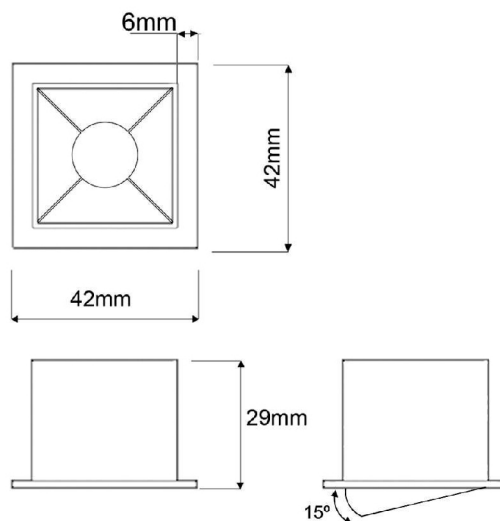

Embutido com moldura articulável fabricado em perfil de alumínio tratado e pintado por processo eletrostático e iluminador recuado com acabamento na cor branca. Conjunto óptico disponível nos fachos de 12°, 34° OU 48°.

CÓDIGOS 05 1532/115A/12 - 1 x 10 1015-1-12 -127 - driver à parte
05 1532/115B/12 - 1 x 10 1015-1-12 -220 - driver à parte
05 1532/115A/34 - 1 x 10 1015-1-34 -127 - driver à parte
05 1532/115B/34 - 1 x 10 1015-1-34 -220 - driver à parte
05 1532/115A/34 - 1 x 10 1015-1-48 -127 - driver à parte
05 1532/115B/34 - 1 x 10 1015-1-48 -220 - driver à parte

L x C x A | mm 42 X 42 X 29
Iluminador 1015
Voltagem 127v ou 220v
Temp. Cor 2700k, 3000k ou 4000k
IRC >90
Aplicação Embutido
Ambiente Interno
Direção da luz Direta
Facho 12°, 34° ou 48°
Acabamento Corpo - Epoxi
Máscara - Branca