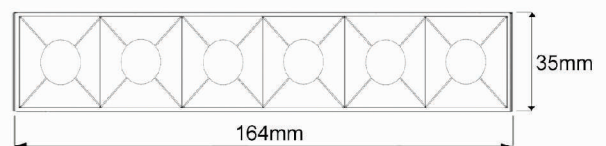

Plafon High branco - 6 focos

imagem meramente ilustrativa

Plafon fabricado em perfil de alumínio tratado e pintado por processo eletrostático e iluminador recuado com acabamento branco. Conjunto óptico disponível nos fachos de 12°, 34° ou 48°.

L x C x A | mm 164 X 35 X 70
Iluminador 1015
Voltagem 127v ou 220v
Temp. Cor 2700k, 3000k ou 4000k
Aplicação Plafon
Ambiente Interno
Direção da luz Direta
Facho 12°, 34° ou 48°
Acabamento Corpo - Epoxi
 Máscara - Branca