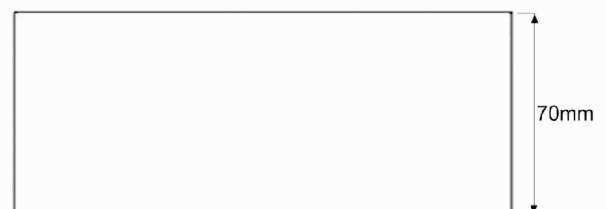

Plafon High branco - 6 focos

imagem meramente ilustrativa

Plafon fabricado em perfil de alumínio tratado e pintado por processo eletrostático e iluminador recuado com acabamento branco. Conjunto óptico disponível nos fachos de 12°, 34° ou 48°.

L x C x A | mm 164 X 35 X 70
Iluminador 1015
Voltagem 127v ou 220v
Temp. Cor 2700k, 3000k ou 4000k
Aplicação Plafon
Ambiente Interno
Direção da luz Direta
Facho 12°, 34° ou 48°
Acabamento Corpo - Epoxi
 Máscara - Branca