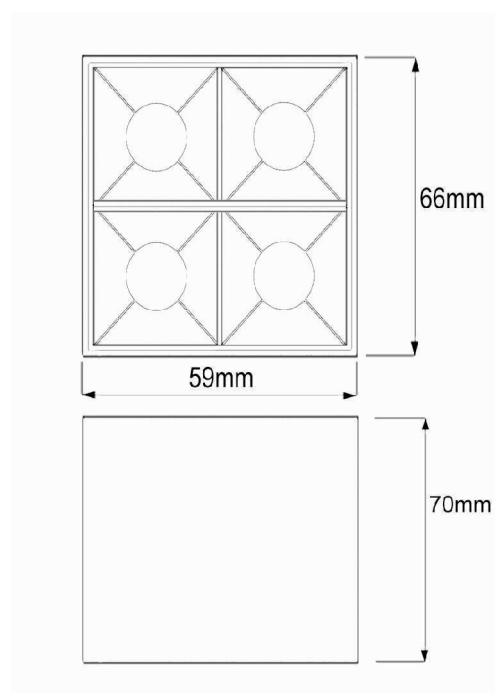

Plafon High branco - 4 focos

imagem meramente ilustrativa

Plafon fabricado em perfil de alumínio tratado e pintado por processo eletrostático e iluminador recuado com acabamento na cor branca. Conjunto óptico disponível nos fachos de 12°, 34° ou 48°.

CÓDIGOS 05 2324/215A/12 - 2x 10 1015-2-12 -127 - driver à parte
 05 2324/215B/12 - 2x 10 1015-2-12 -220 - driver à parte
 05 2324/215A/34 - 2x 10 1015-2-34 -127 - driver à parte
 05 2324/215B/34 - 2x 10 1015-2-34 -220 - driver à parte
 05 2324/215A/48 - 2x 10 1015-2-48 -127 - driver à parte
 05 2324/215B/48 - 2x 10 1015-2-48 -220 - driver à parte

L x C x A | mm 66 X 59 X 70
Iluminador 1015
Voltagem 127v ou 220v
Temp. Cor 2700k, 3000k ou 4000k
Aplicação Plafon
Ambiente Interno
Direção da luz Direta
Facho 12°, 34° ou 48°
Acabamento Corpo - Epoxi
 Máscara - Branca