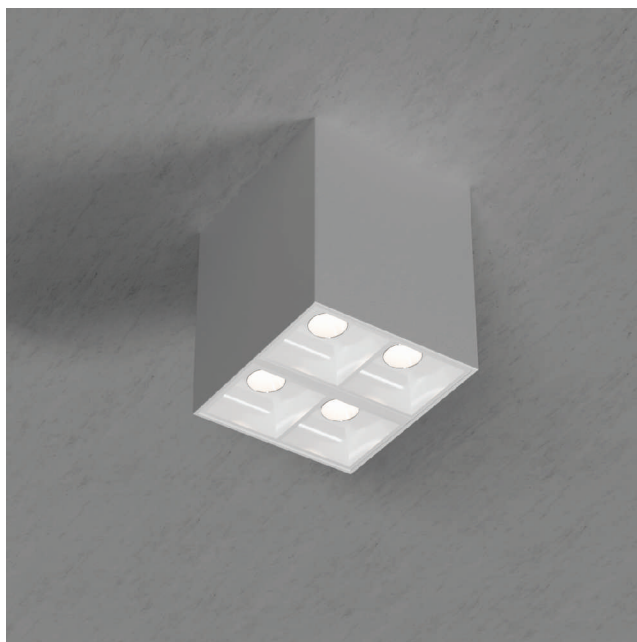

Plafon High branco - 4 focos

imagem meramente ilustrativa

Plafon fabricado em perfil de alumínio tratado e pintado por processo eletrostático e iluminador recuado com acabamento na cor branca. Conjunto óptico disponível nos fachos de 12°, 34° ou 48°.

CÓDIGOS 05 2324/215A/12 - 2x 10 1015-2-12 -127 - driver à parte
 05 2324/215B/12 - 2x 10 1015-2-12 -220 - driver à parte
 05 2324/215A/34 - 2x 10 1015-2-34 -127 - driver à parte
 05 2324/215B/34 - 2x 10 1015-2-34 -220 - driver à parte
 05 2324/215A/48 - 2x 10 1015-2-48 -127 - driver à parte
 05 2324/215B/48 - 2x 10 1015-2-48 -220 - driver à parte

L x C x A | mm 66 X 59 X 70
Iluminador 1015
Voltagem 127v ou 220v
Temp. Cor 2700k, 3000k ou 4000k
Aplicação Plafon
Ambiente Interno
Direção da luz Direta
Facho 12°, 34° ou 48°
Acabamento Corpo - Epoxi
 Máscara - Branca