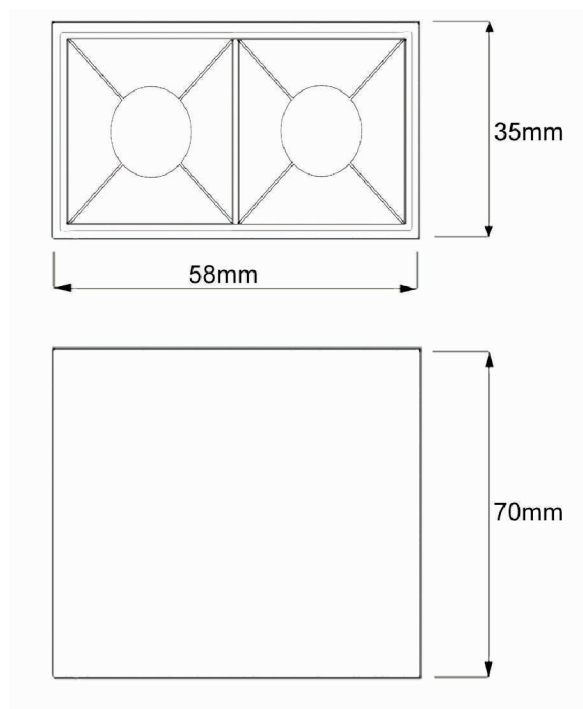

## Plafon High branco - 2 focos

imagem meramente ilustrativa

Plafon fabricado em perfil de alumínio tratado e pintado por processo eletrostático e iluminador recuado com acabamento na cor branca. Conjunto óptico disponível nos facho de 12°, 34° ou 48°.

**CÓDIGOS** 05 2323/115A/12 -1 x 10 1015-2-12 -127 - driver à parte  
 05 2323/115B/12 - 1 x 10 1015-2-12 -220 - driver à parte  
 05 2323/115A/34 - 1x 10 1015-2-34 -127 - driver à parte  
 05 2323/115B/34- 1x 10 1015-2-34 -220 - driver à parte  
 05 2323/115A/48 - 1 x 10 1015-2-48 -127 - driver à parte  
 05 2323/115B/48 - 1x 10 1015-2-48 -220 - driver à parte

**L x C x A | mm** 35 X 58 X 70  
**Iluminador** 1015  
**Voltagem** 127v ou 220v  
**Temp. Cor** 2700k, 3000k ou 4000k  
**Aplicação** Plafon  
**Ambiente** Interno  
**Direção da luz** Direta  
**Facho** 12°, 34° ou 48°  
**Acabamento** Corpo - Epoxi  
 Máscara - Branca