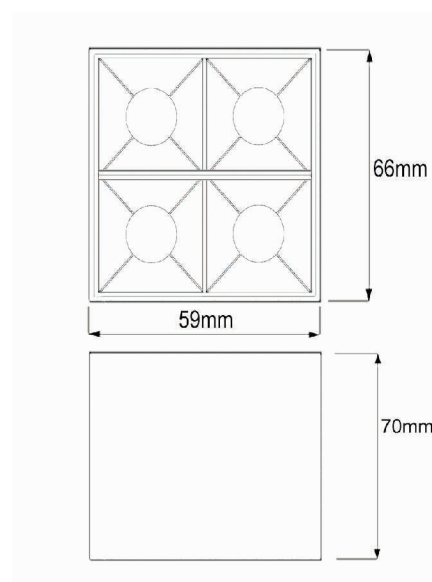

Plafon High preto - 4 focos

imagem meramente ilustrativa

Plafon fabricado em perfil de alumínio tratado e pintado por processo eletrostático e iluminador recuado com acabamento na cor preta. Conjunto óptico disponível nos fechos de 12°, 34° ou 48°.

CÓDIGOS 05 2321/215A/12 -2x 10 1015-2-12 -127 - driver à parte
 05 2321/215B/12 - 2x 10 1015-2-12 -220 - driver à parte
 05 2321/215A/34 - 2x 10 1015-2-34 -127 - driver à parte
 05 2321/215B/34 - 2x 10 1015-2-34 -220 - driver à parte
 05 2321/215A/48 - 2x 10 1015-2-48 -127 - driver à parte
 05 2321/215B/48 - 2x 10 1015-2-48 -220 - driver à parte

L x C x A | mm 59 X 66 X 70
Iluminador 1015
Voltagem 127v ou 220v
Temp. Cor 2700k, 3000k ou 4000k
Aplicação Plafon
Ambiente Interno
Direção da luz Direta
Facho 12°, 34° ou 48°
Acabamento Corpo - Epoxi
 Máscara - Preta