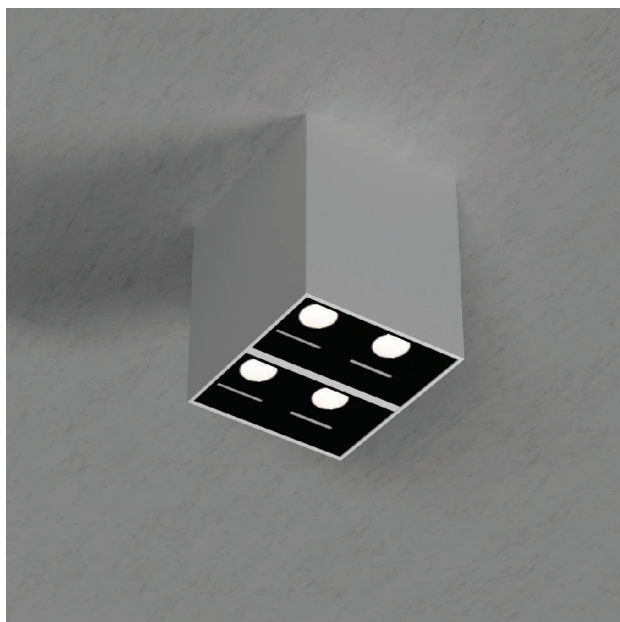

Plafon High preto - 4 focos

imagem meramente ilustrativa

Plafon fabricado em perfil de alumínio tratado e pintado por processo eletrostático e iluminador recuado com acabamento na cor preta. Conjunto óptico disponível nos fechos de 12°, 34° ou 48°.

CÓDIGOS 05 2321/215A/12 -2x 10 1015-2-12 -127 - driver à parte
 05 2321/215B/12 - 2x 10 1015-2-12 -220 - driver à parte
 05 2321/215A/34 - 2x 10 1015-2-34 -127 - driver à parte
 05 2321/215B/34 - 2x 10 1015-2-34 -220 - driver à parte
 05 2321/215A/48 - 2x 10 1015-2-48 -127 - driver à parte
 05 2321/215B/48 - 2x 10 1015-2-48 -220 - driver à parte

L x C x A | mm 59 X 66 X 70
Iluminador 1015
Voltagem 127v ou 220v
Temp. Cor 2700k, 3000k ou 4000k
Aplicação Plafon
Ambiente Interno
Direção da luz Direta
Facho 12°, 34° ou 48°
Acabamento Corpo - Epoxi
 Máscara - Preta