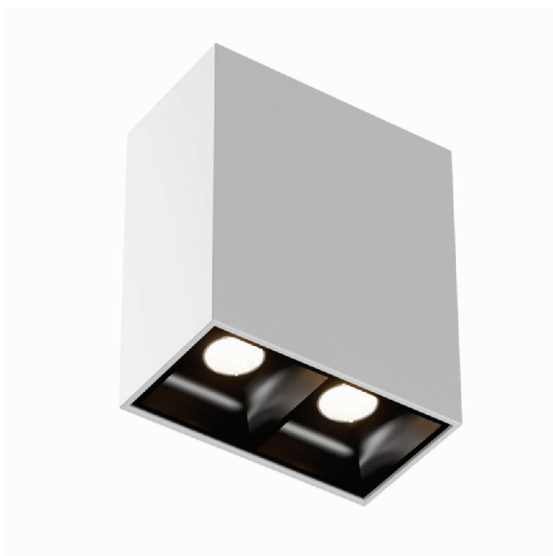

Plafon High preto - 2 focos

imagem meramente ilustrativa

Plafon fabricado em perfil de alumínio tratado e pintado por processo eletrostático e iluminador recuado com acabamento na cor preta. Conjunto óptico disponível nos fachos de 12°, 34° ou 48°.

L x C x A mm	58 X 35 X 70
Iluminador	1015
Voltagem	127v ou 220v
Temp. Cor	2700k, 3000k ou 4000k
Aplicação	Plafon
Ambiente	Interno
Direção da luz	Direta
Facho	12°, 34° ou 48°
Acabamento	Corpo - Epoxi Máscara - Preta