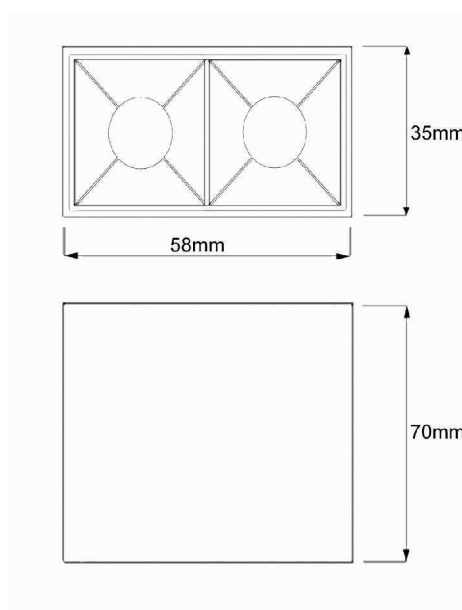

Plafon High preto - 2 focos

imagem meramente ilustrativa

Plafon fabricado em perfil de alumínio tratado e pintado por processo eletrostático e iluminador recuado com acabamento na cor preta. Conjunto óptico disponível nos fachos de 12°, 34° ou 48°.

CÓDIGOS	05 2320/115A/12 - 1 x 10 1015-2-12 -127 - driver à parte
	05 2320/115B/12 - 1 x 10 1015-2-12 -220 - driver à parte
	05 2320/115A/34 - 1x 10 1015-2-34 -127 - driver à parte
	05 2320/115B/34 - 1x 10 1015-2-34 -220 - driver à parte
	05 2320/115A/48 - 1 x 10 1015-2-48 -127 - driver à parte
	05 2320/115B/48 - 1x 10 1015-2-48 -220 - driver à parte

L x C x A mm	58 X 35 X 70
Iluminador	1015
Voltagem	127v ou 220v
Temp. Cor	2700k, 3000k ou 4000k
Aplicação	Plafon
Ambiente	Interno
Direção da luz	Direta
Facho	12°, 34° ou 48°
Acabamento	Corpo - Epoxi Máscara - Preta