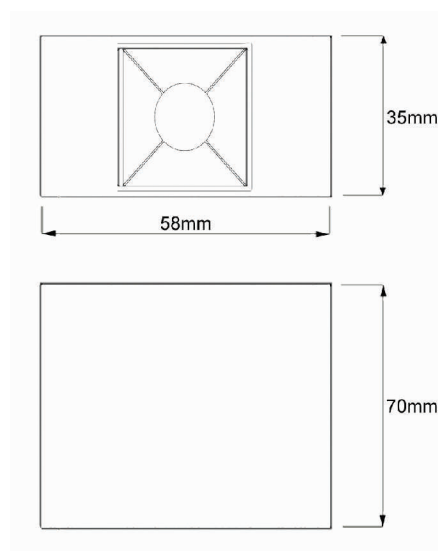

## Plafon High preto - 1 foco

imagem meramente ilustrativa

Plafon fabricado em perfil de alumínio tratado e pintado por processo eletrostático e iluminador recuado com acabamento na cor preta. Conjunto óptico disponível nos fachos de 12°, 34° ou 48°.

**CÓDIGOS** 05 2314/115A/12 - 1 x 10 1015-1-12 -127 - driver à parte  
 05 2314/115B/12 - 1 x 10 1015-1-12 -220 - driver à parte  
 05 2314/115A/34 - 1x 10 1015-1-34 -127 - driver à parte  
 05 2314/115B/34 - 1x 10 1015-1-34 -220 - driver à parte  
 05 2314/115A/48 - 1 x 10 1015-1-48 -127 - driver à parte  
 05 2314/115B/48 - 1x 10 1015-1-48 -220 - driver à parte

**L x C x A | mm** 58 X 35 X 70  
**Iluminador** 1015  
**Voltagem** 127v ou 220v  
**Temp. Cor** 2700k, 3000k ou 4000k  
**Aplicação** Plafon  
**Ambiente** Interno  
**Direção da luz** Direta  
**Facho** 12°, 34° ou 48°  
**Acabamento** Corpo - Epoxi  
 Máscara - Preta