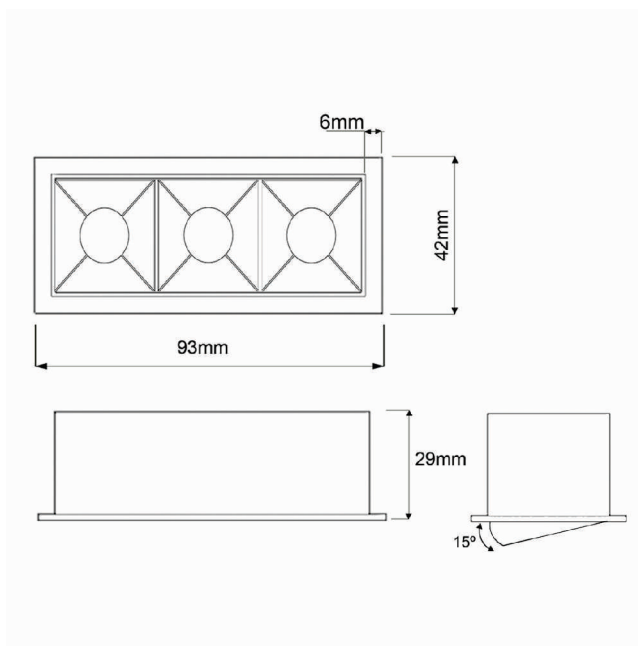

# Embutido High com moldura articulável branco- 3 focos

Embutido com moldura articulável fabricado em perfil de alumínio tratado e pintado por processo eletrostático e iluminador recuado com acabamento na cor branca. Conjunto óptico disponível nos fachos de 12°, 34° OU 48°.

- CÓDIGOS** 05 1533/115A/12 - 1 x 10 1015-3-12 -127 - driver à parte  
05 1533/115B/12 - 1 x 10 1015-3-12 -220 - driver à parte  
05 1533/115A/34 - 1x 10 1015-3-34 -127 - driver à parte  
05 1533/115B/34 - 1x 10 1015-3-34 -220 - driver à parte  
05 1533/115A/48 - 1x 10 1015-3-48 -127 - driver à parte  
05 1533/115B/48 - 1x 10 1015-3-48 -220 - driver à parte

<b>L x C x A   mm</b>	93 X 42 X 29
<b>Iluminador</b>	1015
<b>Voltagem</b>	127v ou 220v
<b>Temp. Cor</b>	2700k, 3000k ou 4000k
<b>Aplicação</b>	Embutido
<b>Ambiente</b>	Interno
<b>Direção da luz</b>	Direta
<b>Facho</b>	12°, 34° ou 48°
<b>Acabamento</b>	Corpo - Epoxi Máscara - Branca