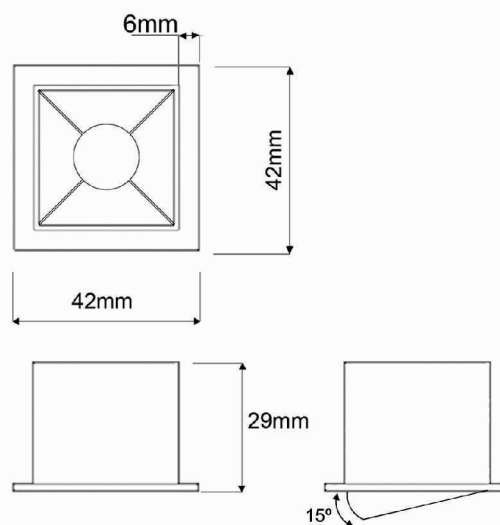

# Embutido High com moldura articulável branco- 1 foco

Embutido com moldura articulável fabricado em perfil de alumínio tratado e pintado por processo eletrostático e iluminador recuado com acabamento na cor branca. Conjunto óptico disponível nos facho de 12°, 34° OU 48°.

**CÓDIGOS** 05 1532/115A/12 - 1 x 10 1015-1-12 -127 - driver à parte  
05 1532/115B/12 - 1 x 10 1015-1-12 -220 - driver à parte  
05 1532/115A/34 - 1 x 10 1015-1-34 -127 - driver à parte  
05 1532/115B/34 - 1 x 10 1015-1-34 -220 - driver à parte  
05 1532/115A/34 - 1 x 10 1015-1-48 -127 - driver à parte  
05 1532/115B/34 - 1 x 10 1015-1-48 -220 - driver à parte

**L x C x A | mm** 42 X 42 X 29  
**Iluminador** 1015  
**Voltagem** 127v ou 220v  
**Temp. Cor** 2700k, 3000k ou 4000k  
**Aplicação** Embutido  
**Ambiente** Interno  
**Direção da luz** Direta  
**Facho** 12°, 34° ou 48°  
**Acabamento** Corpo - Epoxi  
Máscara - Branca