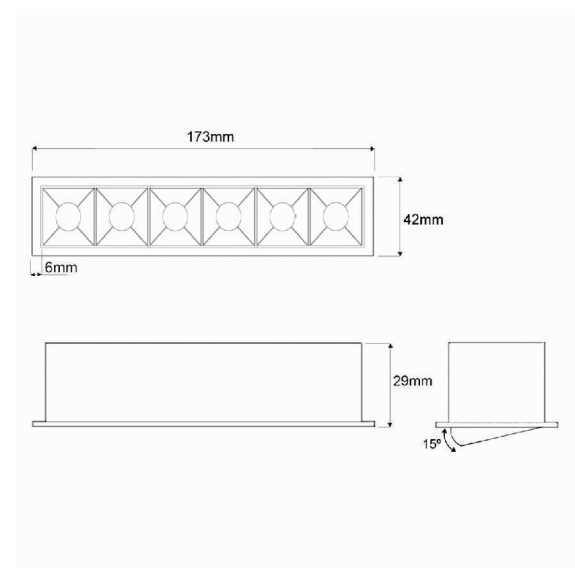

Embutido High com moldura articulável preto- 6 focos

Embutido com moldura articulável fabricado em perfil de alumínio tratado e pintado por processo eletrostático e iluminador recuado com acabamento na cor preta. Conjunto óptico disponível nos facho de 12°, 34° OU 48°.

L x C x A | mm 173 X 42 X 29
Iluminador 1015
Voltagem 127v ou 220v
Temp. Cor 2700k, 3000k ou 4000k
Aplicação Embutido
Ambiente Interno
Direção da luz Direta
Facho 12°, 34° ou 48°
Acabamento Corpo - Epoxi
Máscara - Preta