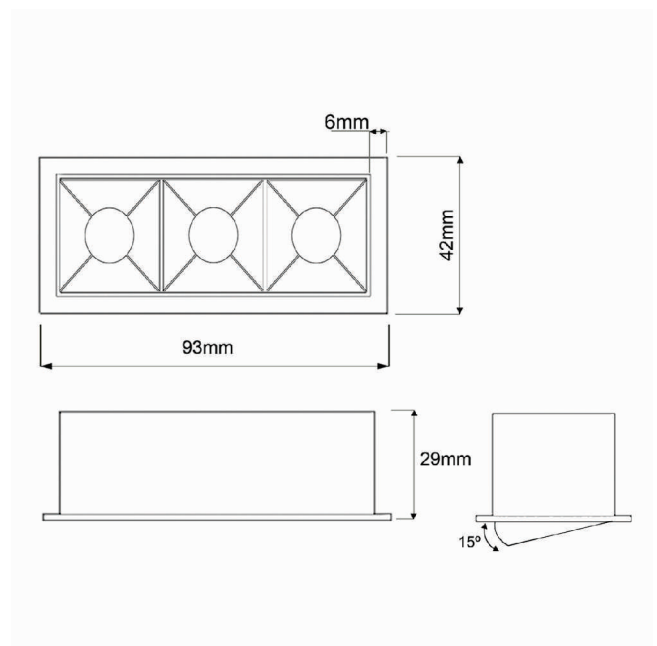

Embutido High com moldura articulável preto- 3 focos

Embutido com moldura articulável fabricado em perfil de alumínio tratado e pintado por processo eletrostático e iluminador recuado com acabamento na cor preta. Conjunto óptico disponível nos facho de 12°, 34° OU 48°.

CÓDIGOS 05 1530/115A/12 - 1 x 10 1015-3-12 -127 - driver à parte
05 1530/115B/12 - 1 x 10 1015-3-12 -220 - driver à parte
05 1530/115A/34 - 1x 10 1015-3-34 -127 - driver à parte
05 1530/115B/34 - 1x 10 1015-3-34 -220 - driver à parte
05 1530/115A/48 - 1x 10 1015-3-48 -127 - driver à parte
05 1530/115B/48 - 1x 10 1015-3-48 -220 - driver à parte

L x C x A | mm 93 X 42 X 29
Iluminador 1015
Voltagem 127v ou 220v
Temp. Cor 2700k, 3000k ou 4000k
Aplicação Embutido
Ambiente Interno
Direção da luz Direta
Facho 12°, 34° ou 48°
Acabamento Corpo - Epoxi
Máscara - Preta