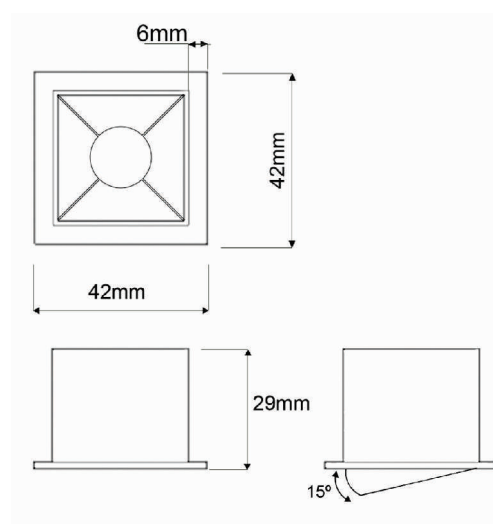

Embutido High com moldura articulável preto- 1 foco

Embutido com moldura articulável fabricado em perfil de alumínio tratado e pintado por processo eletrostático e iluminador recuado com acabamento na cor preta. Conjunto óptico disponível nos fachos de 12°, 34° OU 48°.

CÓDIGOS 05 1529/115A/12 - 1 x 10 1015-1-12 -127 - driver à parte
05 1529/115B/12 - 1 x 10 1015-1-12 -220 - driver à parte
05 1529/115A/34 - 1 x 10 1015-1-34 -127 - driver à parte
05 1529/115B/34 - 1 x 10 1015-1-34 -220 - driver à parte
05 1529/115A/34 - 1 x 10 1015-1-48 -127 - driver à parte
05 1529/115B/34 - 1 x 10 1015-1-48 -220 - driver à parte

L x C x A | mm 42 X 42 X 29
Iluminador 1015
Voltagem 127v ou 220v
Temp. Cor 2700k, 3000k ou 4000k
Aplicação Embutido
Ambiente Interno
Direção da luz Direta
Facho 12°, 34° ou 48°
Acabamento Corpo - Epoxi
Máscara - Preta