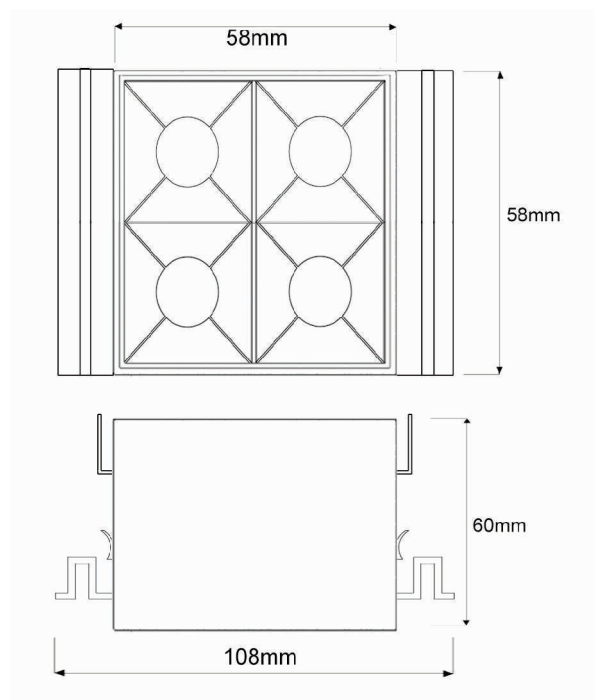

CÓDIGO EQUIPAMENTO (À PARTE)

14 9915 - 127	driver on/off 290mA - 4 e 6 focos
14 9915- 220	driver on/off 290mA - 4 e 6 focos