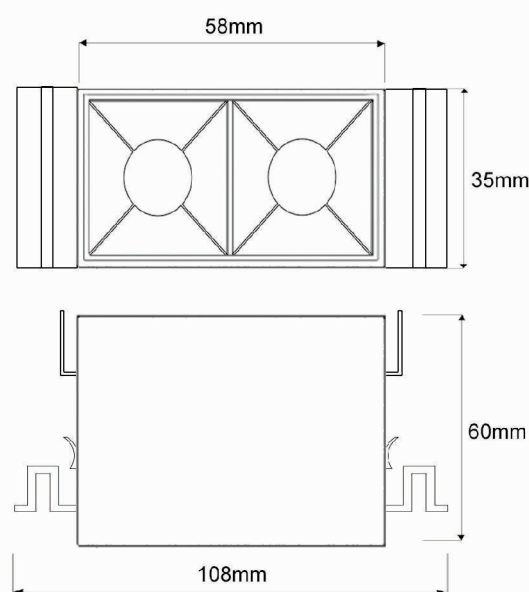

Embutido High no frame branco- 2 focos

Embutido no frame fabricado em perfil de alumínio tratado e pintado por processo eletrostático e iluminador recuado com acabamento na cor branca.
Conjunto óptico disponível nos fachos de 12°, 34° OU 48°.

CÓDIGOS 05 1526/115A/12 - 1 x 10 1015-2-12 -127 - driver à parte
05 1526/115B/12 - 1 x 10 1015-2-12 -220 - driver à parte
05 1526/115A/34 - 1 x 10 1015-2-34 -127 - driver à parte
05 1526/115B/34 - 1 x 10 1015-2-34 -220 - driver à parte
05 1526/115A/48 - 1 x 10 1015-2-48 -127 - driver à parte
05 1526/115B/48 - 1 x 10 1015-2-48 -220 - driver à parte

L x C x A | mm 58 X 35 X 60
Iluminador 1015
Voltagem 127v ou 220v
Temp. Cor 2700k, 3000k ou 4000k
Aplicação Embutido
Ambiente Interno
Direção da luz Direta
Facho 12°, 34° ou 48°
Acabamento Corpo: Epoxi
Máscara: Branca