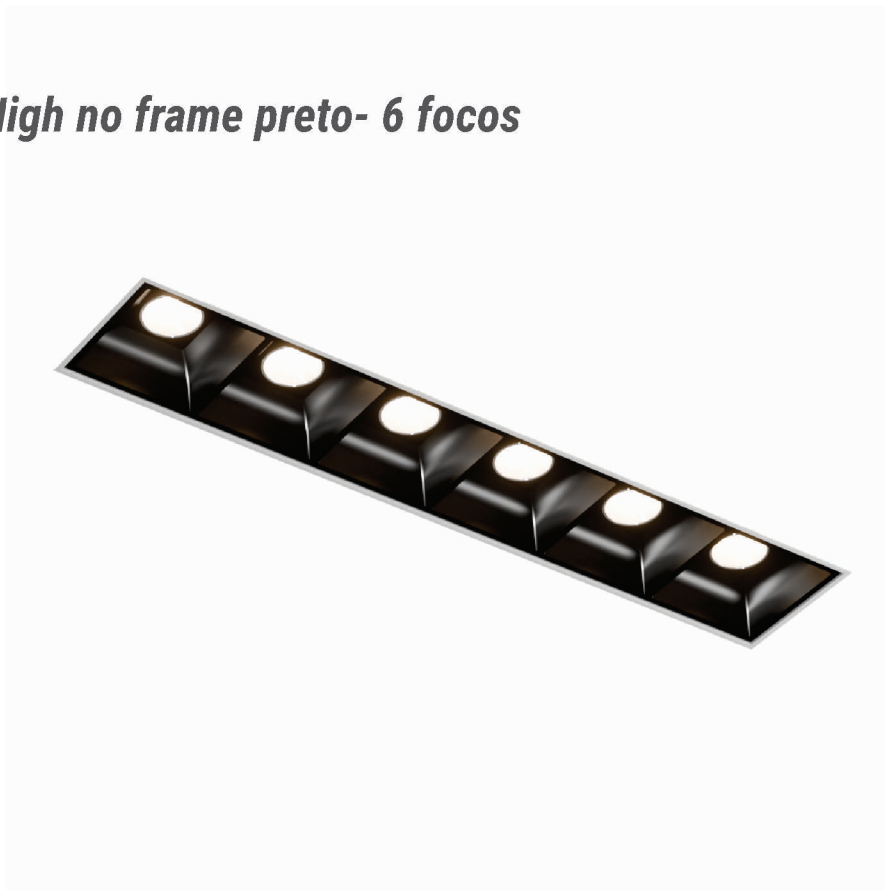

Embutido High no frame preto- 6 focos

Embutido com no frame em perfil de alumínio tratado e pintado por processo eletrostático e iluminador recuado com acabamento na cor preta.

Conjunto óptico disponível nos facho de 12°, 34° ou 48°.

CÓDIGOS 05 1522/115A/12 - 1 x 10 1015-6-12 -127 - driver à parte
05 1522/115B/12 - 1 x 10 1015-6-12 -220 - driver à parte
05 1522/115A/34 - 1 x 10 1015-6-34 -127 - driver à parte
05 1522/115B/34 - 1 x 10 1015-6-34 -220 - driver à parte
05 1522/115A/48 - 1 x 10 1015-6-48 -127 - driver à parte
05 1522/115B/48 - 1 x 10 1015-6-48 -220 - driver à parte

L x C x A | mm 164 X 35 X 60
Iluminador 1015
Voltagem 127v ou 220v
Temp. Cor 2700k, 3000k ou 4000k
Aplicação Embutido
Ambiente Interno
Direção da luz Direta
Facho 12°, 34° ou 48°
Acabamento Corpo - Epoxi
Máscara - Preta