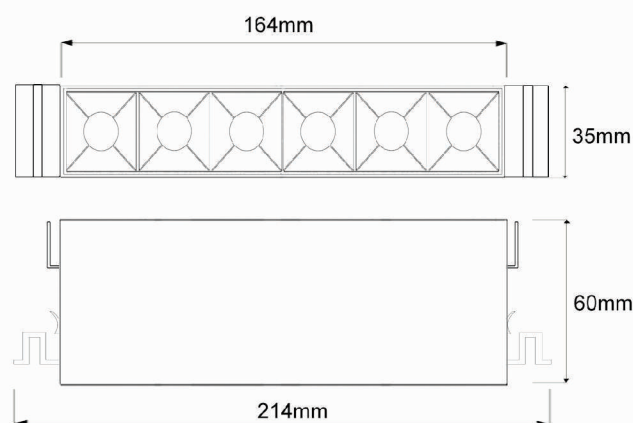

Embutido High no frame preto- 6 focos

Embutido com no frame em perfil de alumínio tratado e pintado por processo eletrostático e iluminador recuado com acabamento na cor preta.

Conjunto óptico disponível nos facho de 12°, 34° ou 48°.

L x C x A | mm 164 X 35 X 60
Iluminador 1015
Voltagem 127v ou 220v
Temp. Cor 2700k, 3000k ou 4000k
Aplicação Embutido
Ambiente Interno
Direção da luz Direta
Facho 12°, 34° ou 48°
Acabamento Corpo - Epoxi
Máscara - Preta