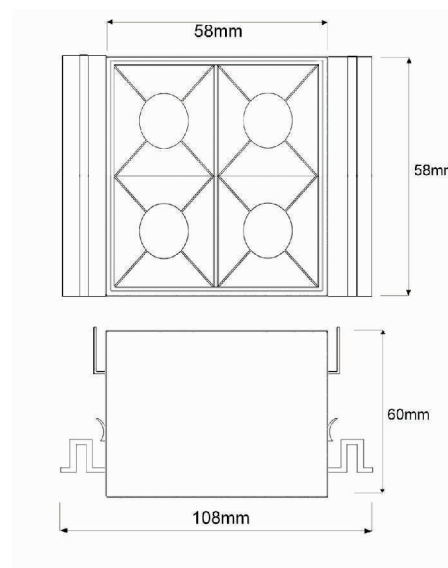

Embutido High no frame preto- 4 focos

Embutido no frame fabricado em perfil de alumínio tratado e pintado por processo eletrostático e iluminador recuado com acabamento na cor preta.

Conjunto óptico disponível nos facho de 12°, 34° ou 48°.

CÓDIGOS 05 1521/215A/12 - 2 x 10 1015-2-12 -127 - driver à parte
05 1521/215B/12 - 2 x 10 1015-2-12 -220 - driver à parte
05 1521/215A/34 - 2 x 10 1015-2-34 -127 - driver à parte
05 1521/215B/34 - 2 x 10 1015-2-34 -220 - driver à parte
05 1521/215A/48 - 2 x 10 1015-2-48 -127 - driver à parte
05 1521/215B/48 - 2 x 10 1015-2-48 -220 - driver à parte

L x C x A | mm 58 X 58 X 60
Iluminador 1015
Voltagem 127v ou 220v
Temp. Cor 2700k, 3000k ou 4000k
Aplicação Embutido
Ambiente Interno
Direção da luz Direta
Facho 12°, 34° ou 48°
Acabamento Corpo - Epoxi
Máscara - Preta