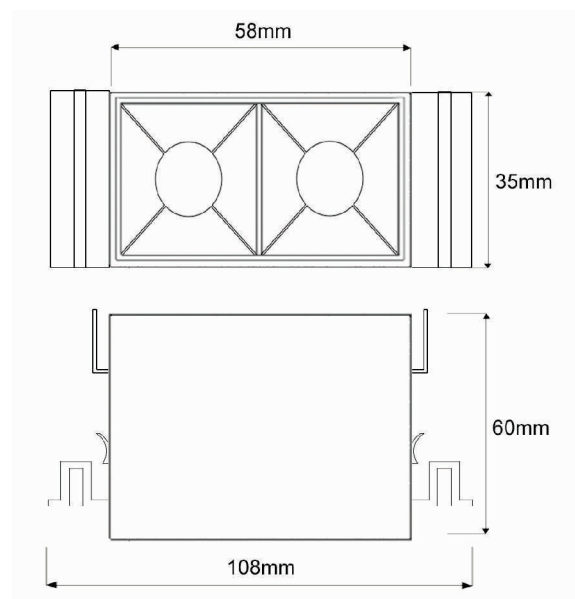

Embutido High no frame preto- 2 focos

Embutido no frame fabricado em perfil de alumínio tratado e pintado por processo eletrostático e iluminador recuado com acabamento na cor preta.
Conjunto óptico disponível nos facho de 12°, 34° OU 48°.

CÓDIGOS 05 1520/115A/12- 1 x 10 1015-2-12 -127 - driver à parte
05 1520/115B/12 - 1 x 10 1015-2-12 -220 - driver à parte
05 1520/115A/34 - 1 x 10 1015-2-34 -127 - driver à parte
05 1520/115B/34 - 1 x 10 1015-2-34 -220 - driver à parte
05 1520/115A/48 - 1 x 10 1015-2-48 -127 - driver à parte
05 1520/115B/48 - 1 x 10 1015-2-48 -220 - driver à parte

L x C x A | mm 58 X 35 X 60
Iluminador 1015
Voltagem 127v ou 220v
Temp. Cor 2700k, 3000k ou 4000k
Aplicação Embutido
Ambiente Interno
Direção da luz Direta
Facho 12°, 34° ou 48°
Acabamento Corpo - Epoxi
Máscara - Preta