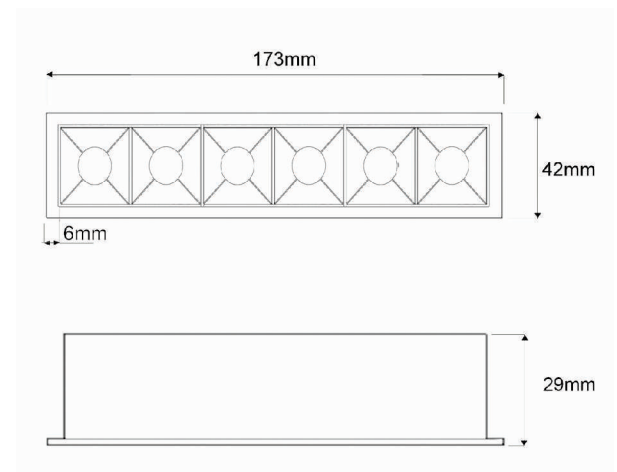

Embutido com moldura em perfil de alumínio tratado e pintado por processo eletrostático e iluminador recuado com acabamento na cor preta.
Conjunto óptico disponível nos facho de 12°, 34° ou 48°.

CÓDIGOS 05 1519/115A/12 - 1 x 10 1015-6-12 -127 - driver à parte
05 1519/115B/12 - 1 x 10 1015-6-12 -220 - driver à parte
05 1519/115A/34 - 1 x 10 1015-6-34 -127 - driver à parte
05 1519/115B/34 - 1 x 10 1015-6-34 -220 - driver à parte
05 1519/115A/48 - 1 x 10 1015-6-48 -127 - driver à parte
05 1519/115B/48 - 1 x 10 1015-6-48 -220 - driver à parte

L x C x A | mm 173 X 42 X 29
Iluminador 1015
Voltagem 127v ou 220v
Temp. Cor 2700k, 3000k ou 4000k
Aplicação Embutido
Ambiente Interno
Direção da luz Direta
Facho 12°, 34° ou 48°
Acabamento Corpo - Epoxi
Máscara - Preta