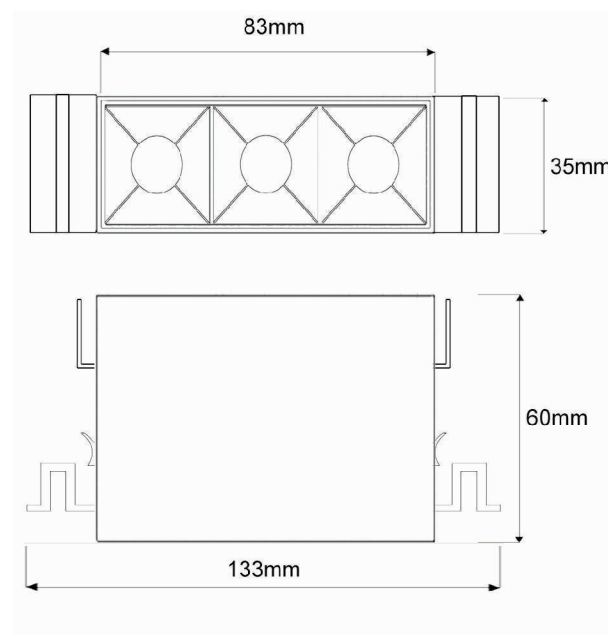

Embutido High no frame branco- 3 focos

Embutido no frame fabricado em perfil de alumínio tratado e pintado por processo eletrostático e iluminador recuado com acabamento na cor branca.

Conjunto óptico disponível nos facho de 12°, 34° ou 48°.

05 1512/115A/48 - 1 x 10 1015-3-48 -127 - driver à parte

05 1512/115B/48 - 1 x 10 1015-3-48 -220 - driver à parte

L x C x A | mm 83 X 35 X 60

Iluminador 1015

Voltagem 127v ou 220v

Temp. Cor 2700k, 3000k ou 4000k

Aplicação Embutido

Ambiente Interno

Direção da luz Direta

Facho 12°, 34° ou 48°

Acabamento Corpo: Epoxi
Máscara: Branca

CÓDIGO EQUIPAMENTO (À PARTE)

14 9914 - 127	driver on/off 290mA - 1, 2 e 3 focos
14 9914 - 220	driver on/off 290mA - 1, 2 e 3 focos