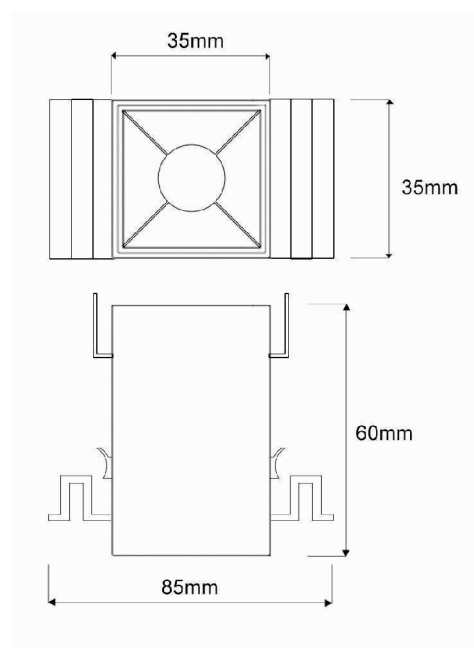

Embutido High no frame branco- 1 foco

Embutido no frame fabricado em perfil de alumínio tratado e pintado por processo eletrostático e iluminador recuado com acabamento na cor branca.
Conjunto óptico disponível nos fachos de 12°, 34° OU 48°.

L x C x A | mm 35 X 35 X 60
Iluminador 1015
Voltagem 127v ou 220v
Temp. Cor 2700k, 3000k ou 4000k
Aplicação Embutido
Ambiente Interno
Direção da luz Direta
Facho 12°, 34° ou 48°
Acabamento Corpo: Epoxi
Máscara: Branca