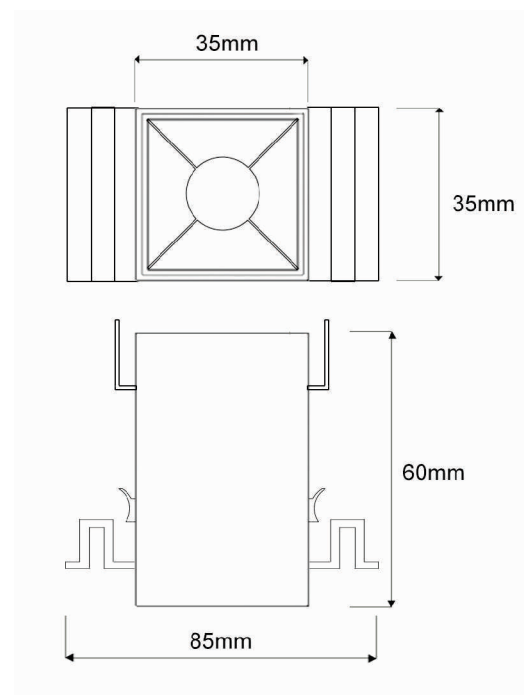

Embutido High no frame preto- 1 foco

Embutido no frame fabricado em perfil de alumínio tratado e pintado por processo eletrostático e iluminador recuado com acabamento na cor preta.
Conjunto óptico disponível nos fachos de 12°, 34° OU 48°.

CÓDIGOS 05 1503/115A/12 - 1 x 10 1015-1-12 -127 - driver à parte
05 1503/115B/12 - 1 x 10 1015-1-12 -220 - driver à parte
05 1503/115A/34 - 1 x 10 1015-1-34 -127 - driver à parte
05 1503/115B/34 - 1 x 10 1015-1-34 -220 - driver à parte
05 1503/115A/48 - 1 x 10 1015-1-48 -127 - driver à parte
05 1503/115B/48 - 1 x 10 1015-1-48 -220 - driver à parte

L x C x A | mm 35 X 35 X 60
Iluminador 1015
Voltagem 127v ou 220v
Temp. Cor 2700k, 3000k ou 4000k
Aplicação Embutido
Ambiente Interno
Direção da luz Direta
Facho 12°, 34° ou 48°
Acabamento Corpo - Epoxi
Máscara - Preta