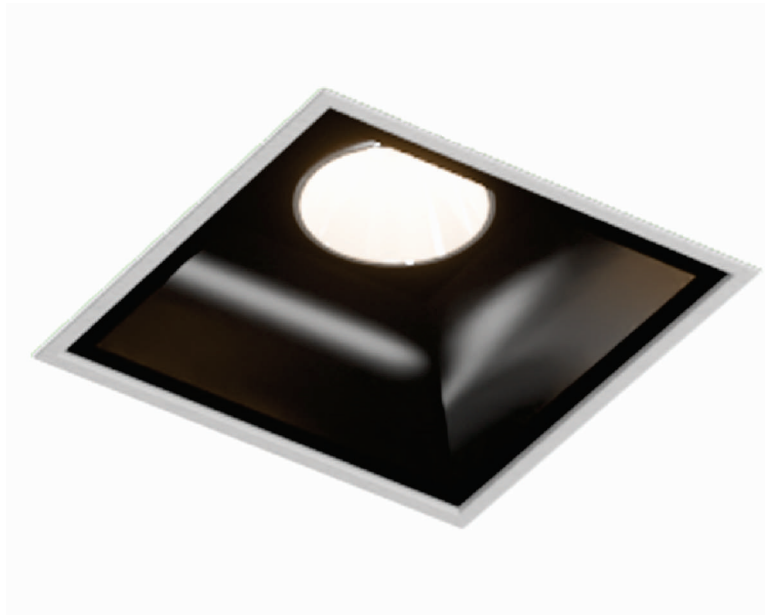

Embutido High no frame preto- 1 foco

Embutido no frame fabricado em perfil de alumínio tratado e pintado por processo eletrostático e iluminador recuado com acabamento na cor preta.
Conjunto óptico disponível nos fachos de 12°, 34° OU 48°.

CÓDIGOS 05 1503/115A/12 - 1 x 10 1015-1-12 -127 - driver à parte
05 1503/115B/12 - 1 x 10 1015-1-12 -220 - driver à parte
05 1503/115A/34 - 1 x 10 1015-1-34 -127 - driver à parte
05 1503/115B/34 - 1 x 10 1015-1-34 -220 - driver à parte
05 1503/115A/48 - 1 x 10 1015-1-48 -127 - driver à parte
05 1503/115B/48 - 1 x 10 1015-1-48 -220 - driver à parte

L x C x A | mm 35 X 35 X 60
Iluminador 1015
Voltagem 127v ou 220v
Temp. Cor 2700k, 3000k ou 4000k
Aplicação Embutido
Ambiente Interno
Direção da luz Direta
Facho 12°, 34° ou 48°
Acabamento Corpo - Epoxi
Máscara - Preta