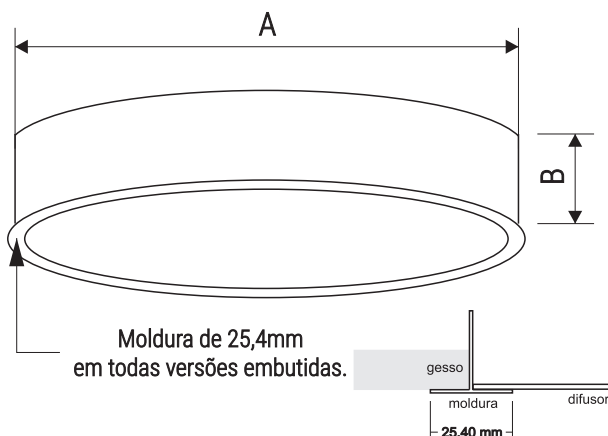

01 1516/120 - Embutido $\varnothing$ 1200mm (A) x 120mm (B) | Perímetro - 3768mm

01 1516/100 - Embutido $\varnothing$ 1000mm(A) x 120mm (B) | Perímetro - 3140mm

01 1516/80 - Embutido $\varnothing$ 800mm(A) x 120mm (B) | Perímetro - 2512mm

01 1516/60 - Embutido $\varnothing$ 600(A) x 120mm (B) | Perímetro - 1884mm

No intuito de melhorar cada vez mais os seus produtos e processo de fabricação, a Interpam se reserva o direito de fazer modificações nas dimensões, materiais, acabamentos, etc., retirar de linha, ou mesmo substituir seus produtos por outros se prévio aviso.