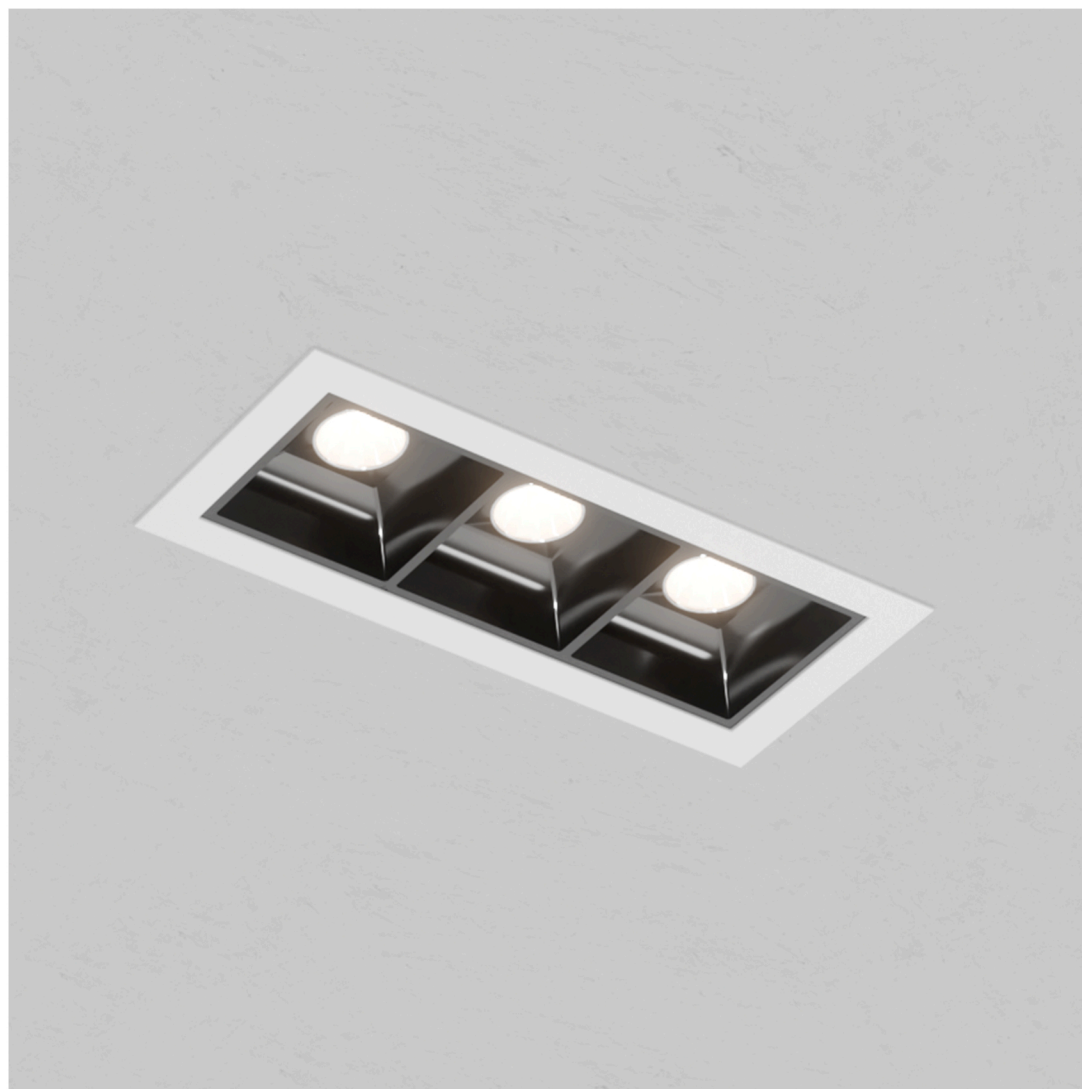

EMBUTIDO HIGH - 3 FOCOS

EMBUTIDO HIGH - 3 FOCOS

Embutido com moldura fabricado em perfil de alumínio tratado e pintado por processo eletrostático e iluminador recuado com acabamento na cor preta. Conjunto ótico disponível nos fachos de 12° ou 34°.

05 1501/113A/12 - 1 x 10 1013-3-12
05 1501/113B/12 - 1 x 10 1013-3-12
05 1501/113A/34 - 1 x 10 1013-3-34
05 1501/113B/34 - 1 x 10 1013-3-34

Driver: 14 9912-3-127 ou 14 9912-3-220

APLICAÇÃO:

INTERNA

ACABAMENTO: