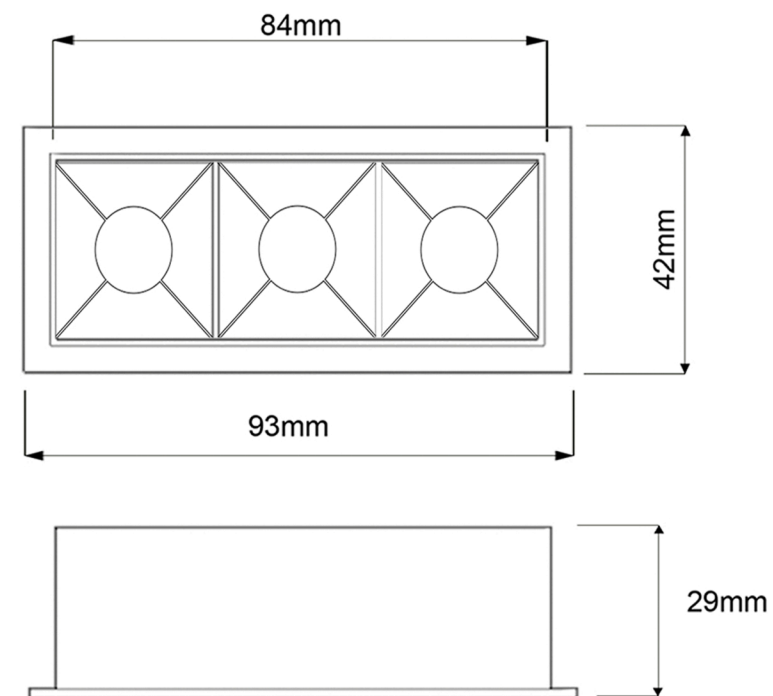

EMBUTIDO HIGH - 3 FOCOS

EMBUTIDO HIGH - 3 FOCOS

Embutido com moldura fabricado em perfil de alumínio tratado e pintado por processo eletrostático e iluminador recuado com acabamento na cor preta. Conjunto ótico disponível nos fachos de 12° ou 34°.

05 1501/113A/12 - 1 x 10 1013-3-12
05 1501/113B/12 - 1 x 10 1013-3-12
05 1501/113A/34 - 1 x 10 1013-3-34
05 1501/113B/34 - 1 x 10 1013-3-34

Driver: 14 9912-3-127 ou 14 9912-3-220

APLICAÇÃO:

INTERNA

ACABAMENTO: