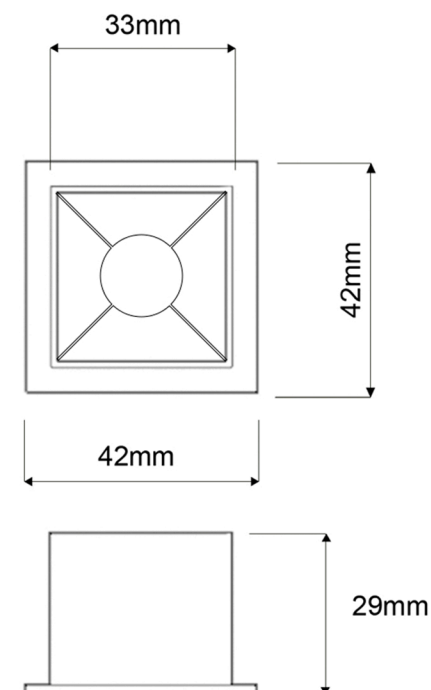

EMBUTIDO HIGH - 1 FOCO

EMBUTIDO HIGH - 1 FOCO

Embutido com moldura fabricado em perfil de alumínio tratado e pintado por processo eletrostático e iluminador recuado com acabamento na cor preta. Conjunto ótico disponível nos fochos de 12° ou 34°.

05 1500/113A/12 - 1 x 10 1013-1-12
05 1500/113B/12 - 1 x 10 1013-1-12
05 1500/113A/34 - 1 x 10 1013-1-34
05 1500/113B/34 - 1 x 10 1013-1-34

Driver: 14 9912-1-127 ou 14 9912-1-220

APLICAÇÃO:

INTERNA

ACABAMENTO: