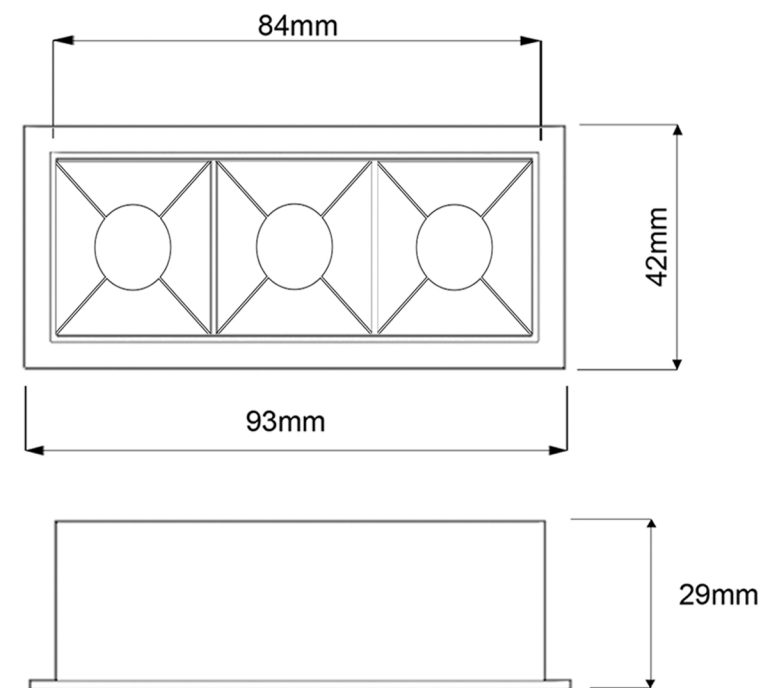

## EMBUTIDO HIGH - 3 FOCOS

## EMBUTIDO HIGH - 3 FOCOS

Embutido com moldura fabricado em perfil de alumínio tratado e pintado por processo eletrostático e iluminador recuado com acabamento na cor branca. Conjunto ótico disponível nos fachos de 12° ou 34°.