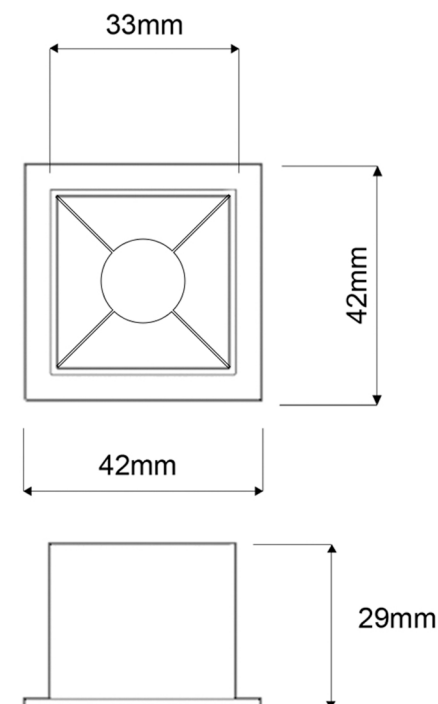

## EMBUTIDO HIGH - 1 FOCO

### EMBUTIDO HIGH - 1 FOCO

Embutido com moldura fabricado em perfil de alumínio tratado e pintado por processo eletrostático e iluminador recuado com acabamento na cor branca. Conjunto ótico disponível nos fochos de 12° ou 34°.

ATENÇÃO:

Foco somente na cor branca.  
Moldura pode ter cor diferente.