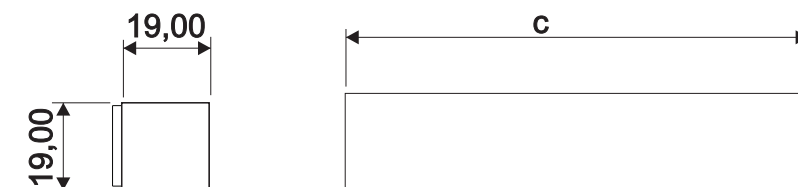

Arandela Less
05 6475

Foco para baixo: recomendamos instalar no máximo 75cm do chão.
Foco para cima: recomendamos instalar no mínimo 180cm do chão.

ARANDELA LESS LED*

Arandela fina para iluminação com efeito de fio de luz difusa. Fabricado em perfil de alumínio pintado por pintura epóxi ou vinílica. Difusor em polímero.

C = 520mm

05 6475/S/A/52 - 1x10 1014-127
05 6475/S/B/52 - 1x10 1014-220

C = 2020mm

05 6475/S/A/202 - 4x10 1014-127
05 6475/S/A/202 - 4x10 1014-220

C = 1020mm

05 6475/S/A/102 - 2x10 1014-127
05 6475/S/A/102 - 2x10 1014-220

C = 2520mm

05 6475/S/A/252 - 5x10 1014-127
05 6475/S/A/252 - 5x10 1014-220

C = 1520mm

05 6475/S/A/152 - 3x10 1014-127
05 6475/S/A/152 - 3x10 1014-220

***Led incorporado que não utiliza fonte e é ligado diretamente na rede.**