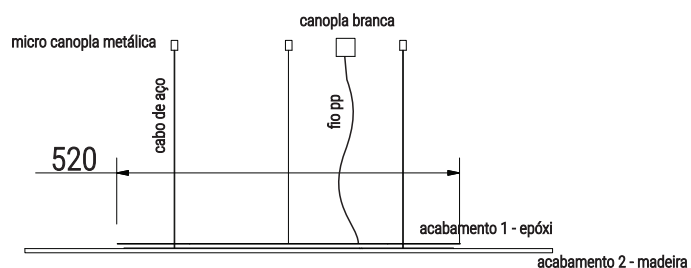

| | |
|-------------------------|----------------------------------|
| CÓDIGO | 05 5423/G/308A 05 5423/G/308B |
| L x C x A mm | ø800 x 14 mm |
| Iluminador | 3 x 10 1008 |
| Voltagem | 127v ou 220v |
| Temp. Cor | 2700k, 3000k ou 4000k |
| Aplicação | Pendente |
| Ambiente | Interno |
| Direção da luz | Indireto |
| Facho | Difuso |
| Acabamento ¹ | Epóxi |
| Acabamento ² | Madeira |
| Difusor | Polímero |
| Fio | PP - 2 Metros / Cabo de aço |
| Canopla | Branca |

LAMINADO DE MADEIRA

Md01 - FREIJÓ

Md02 - EBANIZADO

No intuito de melhorar cada vez mais os seus produtos e processo de fabricação, a Interpam se reserva o direito de fazer modificações nas dimensões, materiais, acabamentos, etc., retirar de linha, ou mesmo substituir seus produtos por outros se prévio aviso.