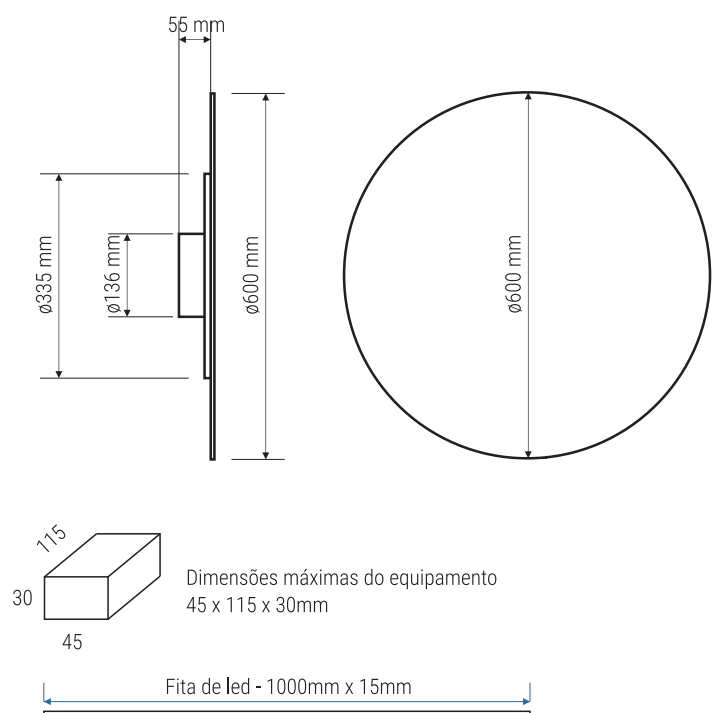

CÓDIGO 01 6524/60

L x C x A | mm $\varnothing 600 \times 52$ mm

Iluminador 1 metro de fita de led de até 15mm de espessura, à parte.

Driver/Fonte máx - 45x115x30mm

Aplicação parede

Ambiente interno

Direção da luz indireta

Facho difuso

Acabamento disco madeira - 6mm

LAMINADO DE MADEIRA

 Md01 - FREIJÓ

 Md02 - EBANIZADO

ESPAÇADORES

01 9790/75 - ESPAÇADOR 75MM

01 9790/90 - ESPAÇADOR 90MM

01 9790/105 - ESPAÇADOR 105MM

No intuito de melhorar cada vez mais os seus produtos e processo de fabricação, a Interpam se reserva o direito de fazer modificações nas dimensões, materiais, acabamentos, etc., retirar de linha, ou mesmo substituir seus produtos por outros se prévio aviso.