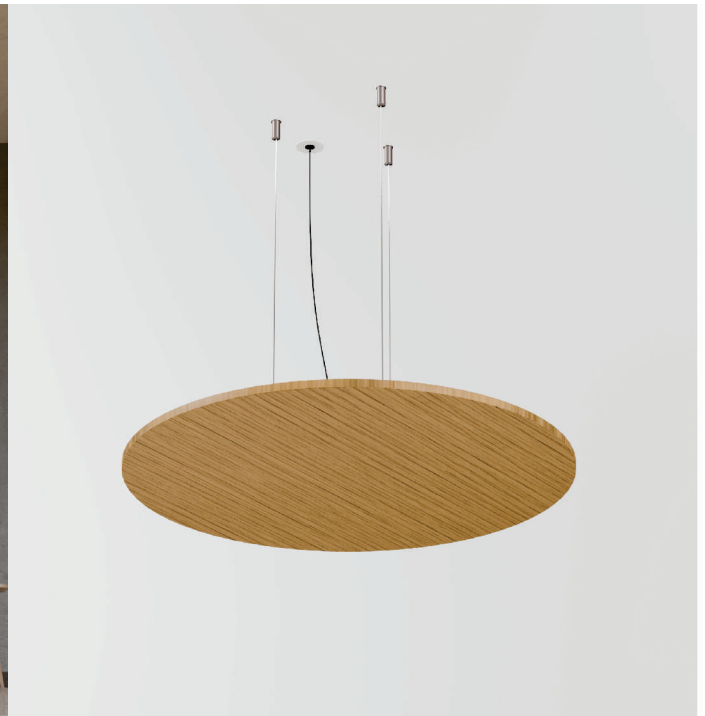

PENDENTE PIATTO 600

Pendente minimalista que pode ser utilizado separado ou em conjunto com os 2 tamanhos disponíveis.
Fabricado em MDF laminado em freijó ou carvalho ebanizado.
Possui uma luz agradável indireta.

CÓDIGO	05 5423/M/208A 05 5423/M/208B
L x C x A mm	ø600 x 14 mm
Iluminador	2 x 10 1008
Voltagem	127v ou 220v
Temp. Cor	2700k, 3000k ou 4000k
Aplicação	Pendente
Ambiente	Interno
Direção da luz	Indireto
Facho	Difuso
Acabamento¹	Epóxi
Acabamento²	Madeira
Difusor	Polímero
Fio	PP - 2 Metros / Cabo de aço
Canopla	Branca