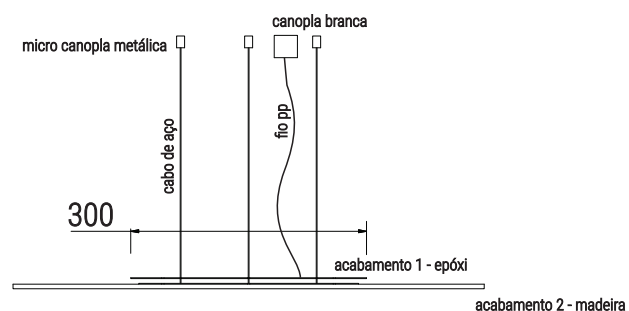

CÓDIGO	05 5423/M/208A 05 5423/M/208B
L x C x A mm	ø600 x 14 mm
Iluminador	2 x 10 1008
Voltagem	127v ou 220v
Temp. Cor	2700k, 3000k ou 4000k
Aplicação	Pendente
Ambiente	Interno
Direção da luz	Indireto
Facho	Difuso
Acabamento¹	Epóxi
Acabamento²	Madeira
Difusor	Polímero
Fio	PP - 2 Metros / Cabo de aço
Canopla	Branca

LAMINADO DE MADEIRA

Md01 - FREIJÓ

Md02 - EBANIZADO

No intuito de melhorar cada vez mais os seus produtos e processo de fabricação, a Interpam se reserva o direito de fazer modificações nas dimensões, materiais, acabamentos, etc., retirar de linha, ou mesmo substituir seus produtos por outros se prévio aviso.