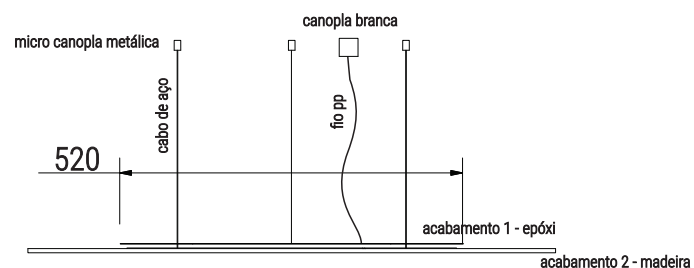

<b>CÓDIGO</b>	05 5423/G/208A 05 5423/G/208B
<b>L x C x A   mm</b>	ø800 x 14 mm
<b>Iluminador</b>	2 x 10 1008
<b>Voltagem</b>	127v ou 220v
<b>Temp. Cor</b>	2700k, 3000k ou 4000k
<b>Aplicação</b>	Pendente
<b>Ambiente</b>	Interno
<b>Direção da luz</b>	Indireto
<b>Facho</b>	Difuso
<b>Acabamento<sup>1</sup></b>	Epóxi
<b>Acabamento<sup>2</sup></b>	Madeira
<b>Difusor</b>	Polímero
<b>Fio</b>	PP - 2 Metros / Cabo de aço
<b>Canopla</b>	Branca

## LAMINADO DE MADEIRA

Md01 - FREIJÓ

Md02 - EBANIZADO

No intuito de melhorar cada vez mais os seus produtos e processo de fabricação, a Interpam se reserva o direito de fazer modificações nas dimensões, materiais, acabamentos, etc., retirar de linha, ou mesmo substituir seus produtos por outros se prévio aviso.