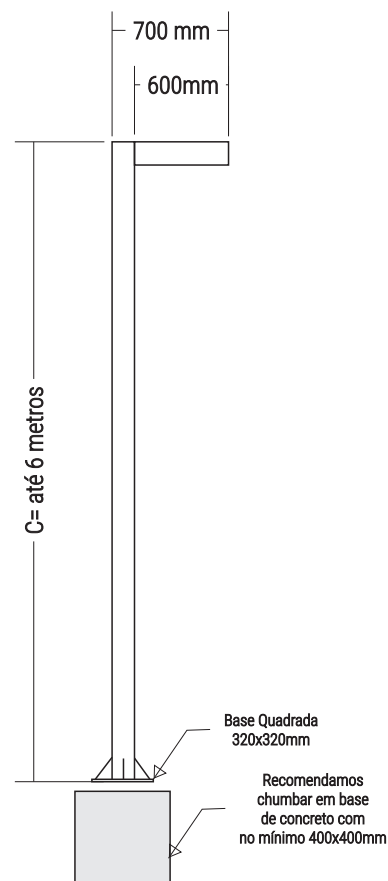

Poste fabricado em alumínio tratado e pintado por processo eletrostático. Versão standart com 1 pétala podendo ser montado até 4 pétalas a parte. Compatível com diversos iluminadores, possui espaço para equipamentos auxiliares. Recomendamos a instalação em base de concreto por meio de chumbadores.

CÓDIGO 01 8296 - ATÉ 3 METROS C/ 1 PÉTALA
 01 8297 - DE 3,01 ATÉ 6 METROS C/ 1 PÉTALA
 01 8298 - PÉTALA EXTRA

L x C x A mm	100mm X C X 100mm
PÉTALA	100mm X 600mm X 100mm
ILUMINADOR	ATÉ 2 RÉGUAS DE LED
APLICAÇÃO	POSTE
AMBIENTE	ÁREAS EXTERNAS
DIREÇÃO DA LUZ	DIRETA
FACHO	DIFUSO
ACABAMENTO	EPÓXI
OBSERVAÇÕES	RECOMENDAMOS CHUMBAR EM BASE DE CONCRETO COM NO MÍNIMO 400X400MM

Poste com 2 pétalas Poste com 3 pétalas Poste com 4 pétalas

(1) 01 8296 / 01 8297 + (1) 01 8298 (1) 01 8296 / 01 8297 + (2) 01 8298 (1) 01 8296 / 01 8297 + (3) 01 8298

No intuito de melhorar cada vez mais os seus produtos e processo de fabricação, a Interpam se reserva o direito de fazer modificações nas dimensões, materiais, acabamentos, etc., retirar de linha, ou mesmo substituir seus produtos por outros se prévio aviso.