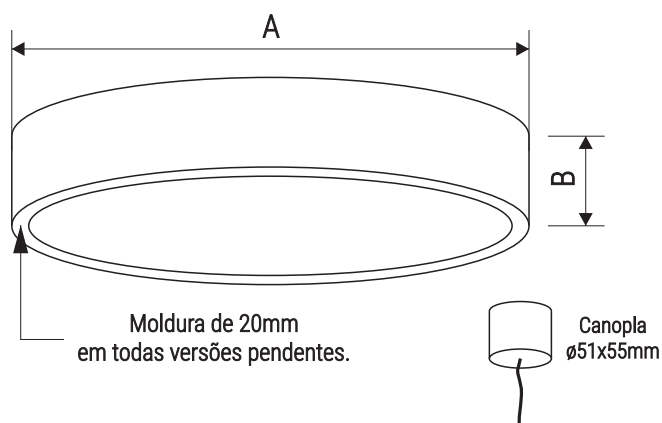

01 5420/120C - Pendente $\varnothing$ 1200mm (A) x 120mm (B) | Perímetro - 3768mm

01 5420/100C - Pendente $\varnothing$ 1000mm(A) x 120mm (B) | Perímetro - 3140mm

01 5420/80C - Pendente $\varnothing$ 800mm(A) x 120mm (B) | Perímetro - 2512mm

01 5420/60C - Pendente $\varnothing$ 600(A) x 120mm (B) | Perímetro - 1884mm