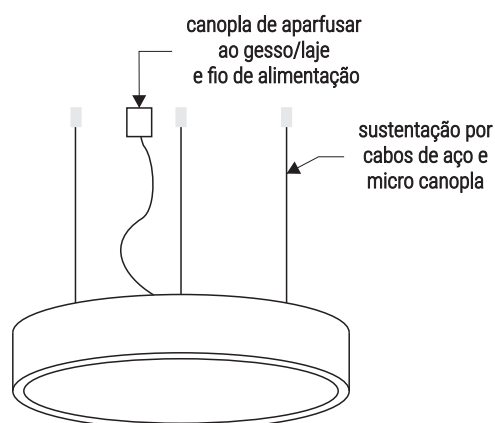

01 5420/80 - Pendente ϕ 800 - recomendamos 6 réguas de led no perímetro

01 5420/60 - Pendente ϕ 600 - recomendamos 3 réguas de led no perímetro

AMBIENTE	INTERNO
APLICAÇÃO	PENDENTE
DIREÇÃO DA LUZ	DIRETA
FACHO	DIFUSO
ACABAMENTO	EPÓXI
FIOS	PP, TECIDO OU COAXIAL

ILUMINADORES*

- Régua de led tensão de rede
- Régua de led com driver
- Fita de led com driver

* Favor verificar listagem de equipamentos compatíveis.

01 5420/120 - Pendente ϕ 1200mm (A) x 120mm (B) | Perímetro - 3768mm

Fita de led fixada diretamente no perímetro da luminária e driver ao fundo.

Ø1200mm (A) x 120mm (B) | Perímetro - 3768mm (medida para 1 linha de led)

Ø1000mm(A) x 120mm (B) | Perímetro - 3140mm (medida para 1 linha de led)

Ø800mm(A) x 120mm (B) | Perímetro - 2512mm (medida para 1 linha de led)

Ø600mm(A) x 120mm (B) | Perímetro - 1884mm (medida para 1 linha de led)

Réguas de led fixadas no perímetro ou ao fundo da luminária.