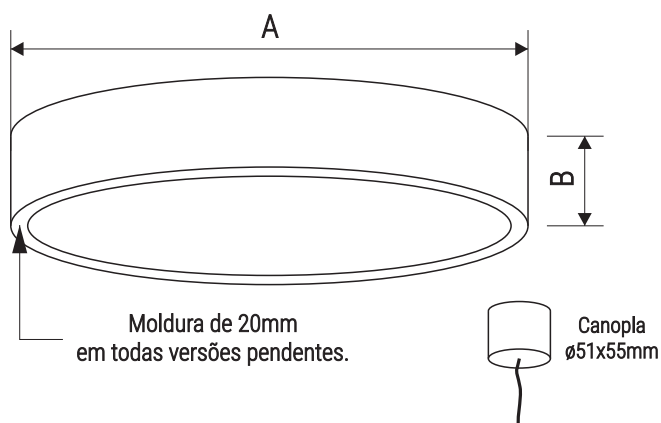

01 5420/120 - Pendente ϕ 1200mm (A) x 120mm (B) | Perímetro - 3768mm

01 5420/100 - Pendente ϕ 1000mm(A) x 120mm (B) | Perímetro - 3140mm

01 5420/80 - Pendente ϕ 800mm(A) x 120mm (B) | Perímetro - 2512mm

01 5420/60 - Pendente ϕ 600(A) x 120mm (B) | Perímetro - 1884mm