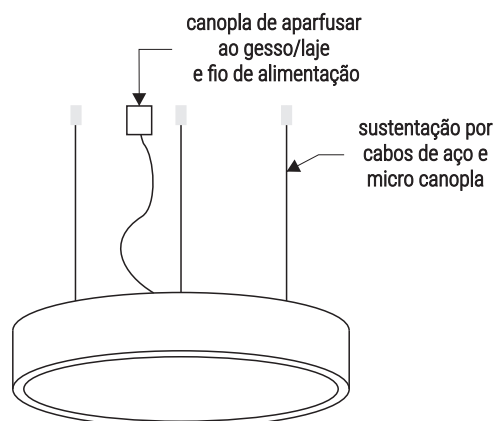

01 5420/120C - Pendente $\varnothing$ 1200mm (A) x 120mm (B) | Perímetro - 3768mm

01 5420/100C - Pendente $\varnothing$ 1000mm(A) x 120mm (B) | Perímetro - 3140mm

01 5420/80C - Pendente $\varnothing$ 800mm(A) x 120mm (B) | Perímetro - 2512mm

01 5420/60C - Pendente $\varnothing$ 600(A) x 120mm (B) | Perímetro - 1884mm