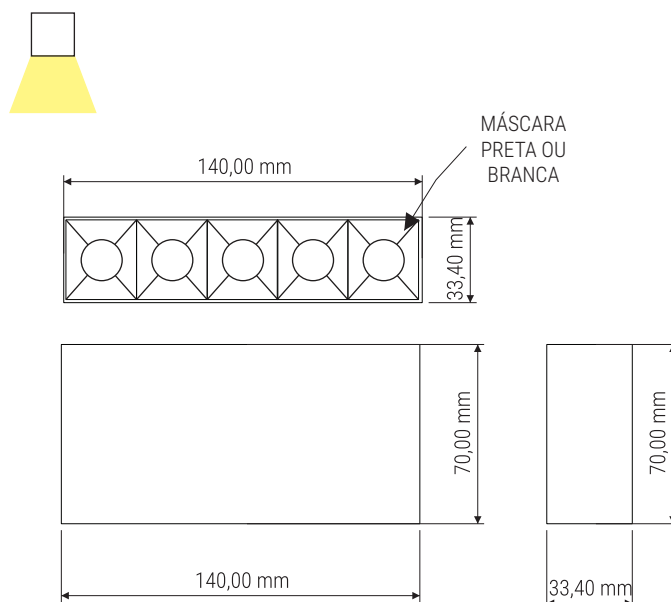

Código - Iluminadores (Máscara Preta)

05 2316/113A/12 - 1 x 10 1013-5-12 -127

05 2316/113B/12 - 1 x 10 1013-5-12 -220

05 2316/113A/34 - 1 x 10 1013-5-34 -127

05 2316/113B/34 - 1 x 10 1013-5-34 -220

Código - Iluminadores (Máscara Branca)

05 2319/113A/12 - 1 x 10 1013-5-12 -127

05 2319/113B/12 - 1 x 10 1013-5-12 -220

05 2319/113A/34 - 1 x 10 1013-5-34 -127

05 2319/113B/34 - 1 x 10 1013-5-34 -220

AMBIENTE INTERNO
APLICAÇÃO SOBREPOR
DIREÇÃO DA LUZ DIRETA
FACHO FOCAL 12° OU 34°
ACABAMENTO EPÓXI

EQUIPAMENTO (À PARTE)

| | |
|-----------------|-------------------------------|
| 14 9912- 5- 127 | driver on/off 500mA - 5 focos |
| 14 9912- 5- 220 | driver on/off 500mA - 5 focos |

DIMENSÕES

No intuito de melhorar cada vez mais os seus produtos e processo de fabricação, a Interpam se reserva o direito de fazer modificações nas dimensões, materiais, acabamentos, etc., retirar de linha, ou mesmo substituir seus produtos por outros se prévio aviso.