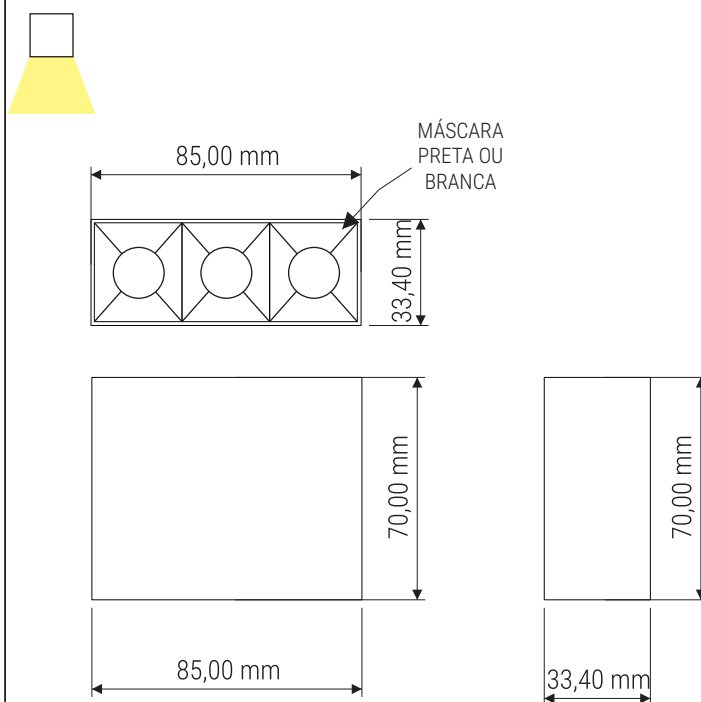

Código - Iluminadores (Máscara Preta)

05 2315/113A/12 - 1 x 10 1013-3-12 -127

05 2315/113B/12 - 1 x 10 1013-3-12 -220

05 2315/113A/34 - 1 x 10 1013-3-34 -127

05 2315/113B/34 - 1 x 10 1013-3-34 -220

Código - Iluminadores (Máscara Branca)

05 2318/113A/12 - 1 x 10 1013-3-12 -127

05 2318/113B/12 - 1 x 10 1013-3-12 -220

05 2318/113A/34 - 1 x 10 1013-3-34 -127

05 2318/113B/34 - 1 x 10 1013-3-34 -220

AMBIENTE	INTERNO
APLICAÇÃO	SOBREPOR
DIREÇÃO DA LUZ	DIRETA
FACHO	FOCAL 12° OU 34°
ACABAMENTO	EPÓXI

EQUIPAMENTO (À PARTE)

14 9912- 3- 127	driver on/off 500mA - 3 focos
14 9912- 3- 220	driver on/off 500mA - 3 focos

DIMENSÕES

No intuito de melhorar cada vez mais os seus produtos e processo de fabricação, a Interpam se reserva o direito de fazer modificações nas dimensões, materiais, acabamentos, etc., retirar de linha, ou mesmo substituir seus produtos por outros se prévio aviso.