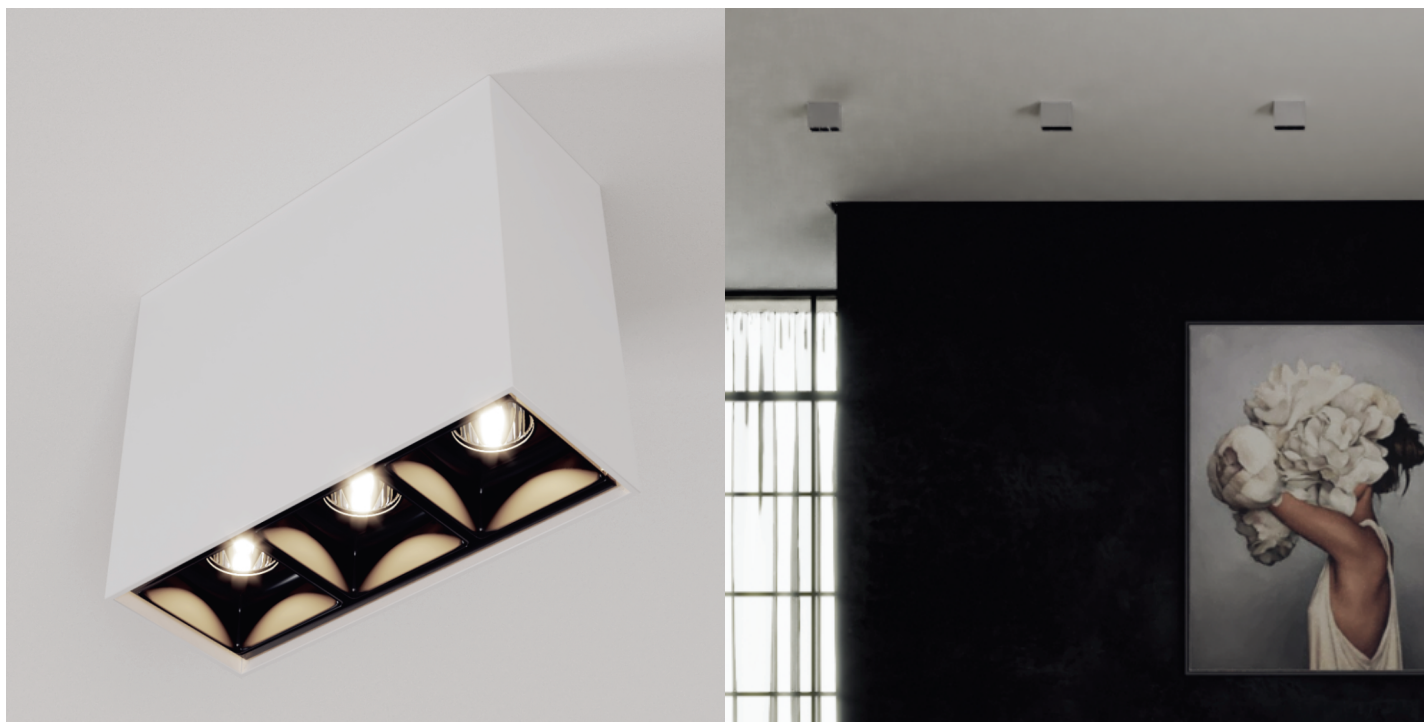

Plafon High - 3 focos

imagem meramente ilustrativa

Plafon fabricado em perfil de alumínio tratado e pintado por processo eletrostático e iluminador recuado com acabamento na cor preta ou branca. Conjunto ótico disponível nos fochos de 12° ou 34°.