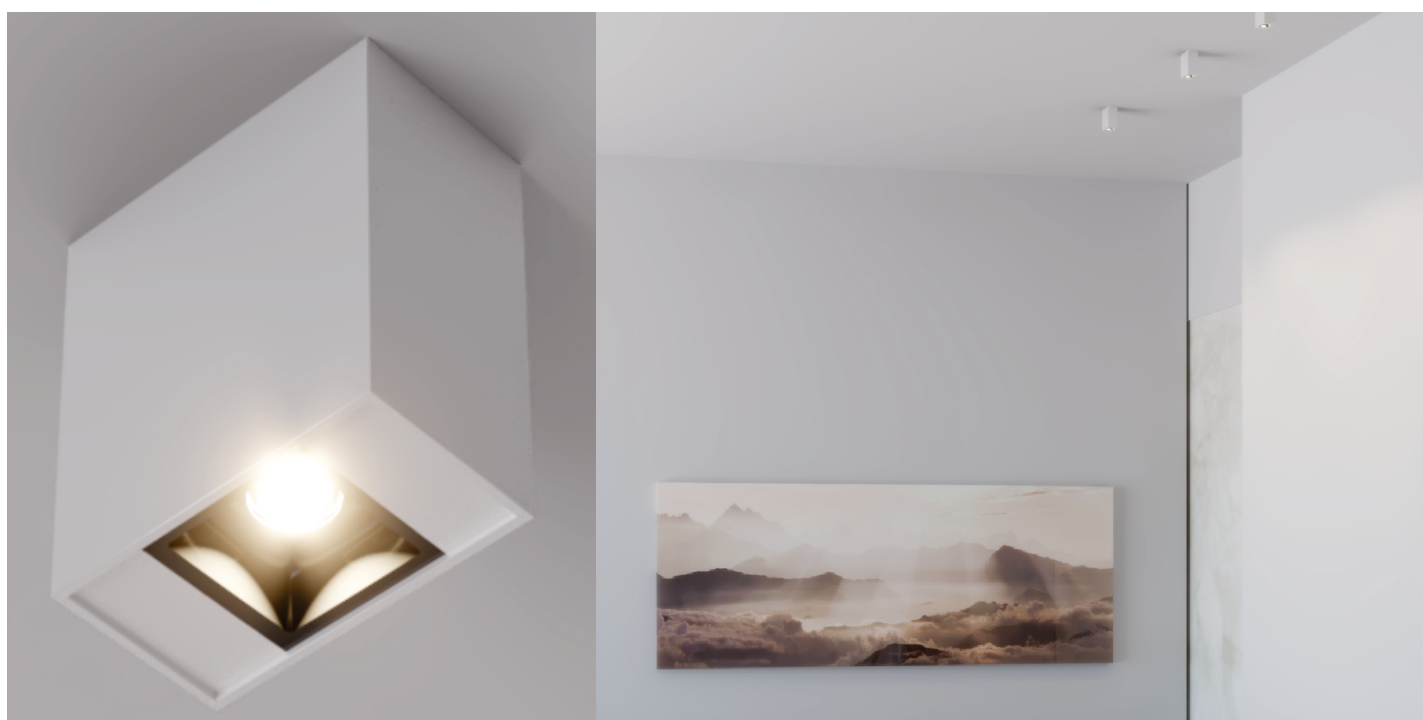

## Plafon High - 1 foco

imagem meramente ilustrativa

Plafon fabricado em perfil de alumínio tratado e pintado por processo eletrostático e iluminador recuado com acabamento na cor preta ou branca. Conjunto ótico disponível nos facho de 12° ou 34°.