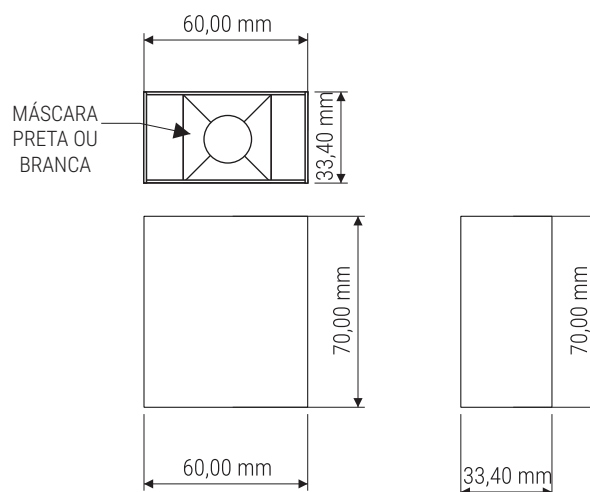

### Código - Iluminadores (Máscara Branca)

05 2317/113A/12 - 1 x 10 1013-1-12 -127

05 2317/113B/12 - 1 x 10 1013-1-12 -220

05 2317/113A/34 - 1 x 10 1013-1-34 -127

05 2317/113B/34 - 1 x 10 1013-1-34 -220

**AMBIENTE** INTERNO  
**APLICAÇÃO** SOBREPOR  
**DIREÇÃO DA LUZ** DIRETA  
**FACHO** FOCAL 12° OU 34°  
**ACABAMENTO** EPÓXI

### DIMENSÕES

No intuito de melhorar cada vez mais os seus produtos e processo de fabricação, a Interpam se reserva o direito de fazer modificações nas dimensões, materiais, acabamentos, etc., retirar de linha, ou mesmo substituir seus produtos por outros se prévio aviso.