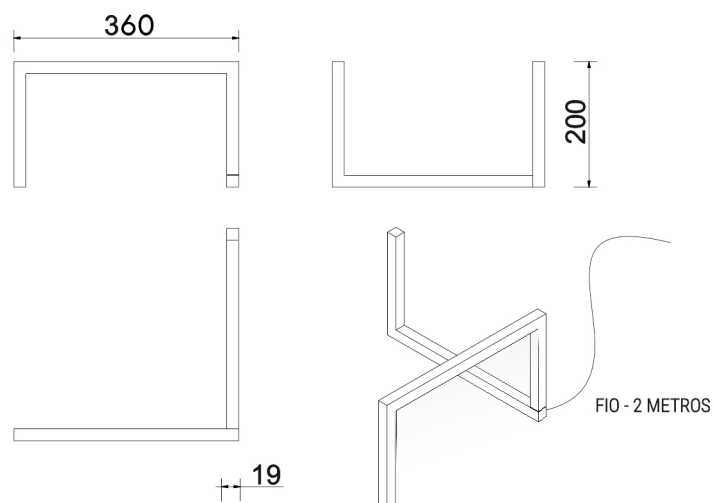

LUMINÁRIA DE MESA PIVOT

imagem meramente ilustrativa

Luminária de mesa linear articulada no sentido horizontal. Pode ser utilizada em quartos ao lado da cama ou em salas. Fabricada em perfil de alumínio tratado e pintado com difusor em perfil de polímero.

CÓDIGO - ILUMINADOR

05 7197/114A/P - 1 X 10 1014-127
 05 7197/114B/P - 1 X 10 1014-220

BASE	SUPORE DE LED
VOLTAGEM	127 OU 220
TEMP. DE COR	2700K , 3000K ou 4000k
AMBIENTE	INTERNO
APLICAÇÃO	SOBRE A MESA
DIREÇÃO DA LUZ	DIRETA
FACHO	DIFUSO
ACABAMENTO	EPÓXI / VINÍLICO
FIO	PP COM INTERRUPTOR - PRETO OU CRISTAL

DIMENSÕES

No intuito de melhorar cada vez mais os seus produtos e processo de fabricação, a Interpam se reserva o direito de fazer modificações nas dimensões, materiais, acabamentos, etc., retirar de linha, ou mesmo substituir seus produtos por outros se prévio aviso.