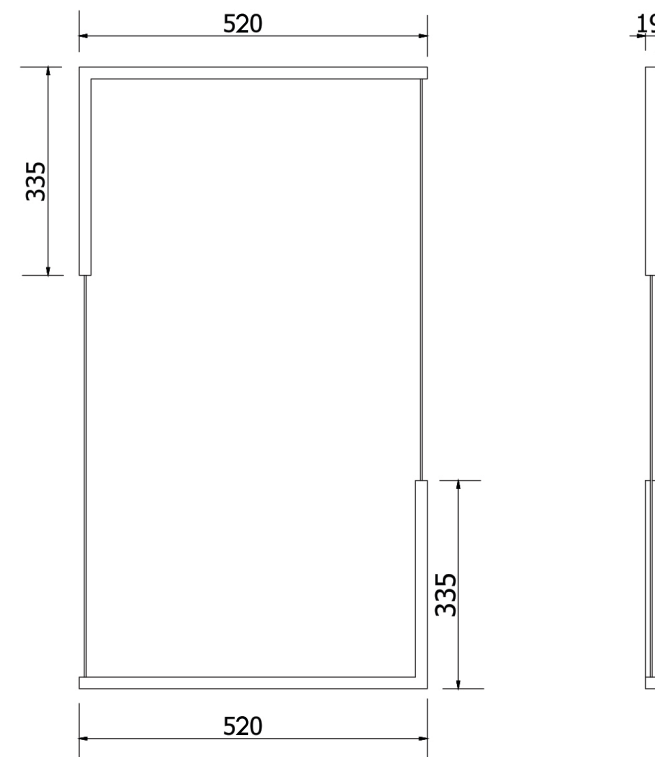

PENDENTE FRAME 52
05 5412

PENDENTE FRAME 52

Pendente minimalista, poder ser utilizado separado ou em conjuntos, criando assim uma escultura luminosa nos ambientes. Fabricado com perfil fino de alumínio e difusor em perfil de polímero leitoso. Altura máxima de 2m.

05 5412/A/52 - 1 X10 1014 -127V

05 5412/B/52 - 1 X10 1014 -220V

ATENÇÃO:
Observações extras:
Luminária preta, fio de alimentação preto, outras cores, fio de alimentação colorido. Canopla não tampa ponto de alimentação.