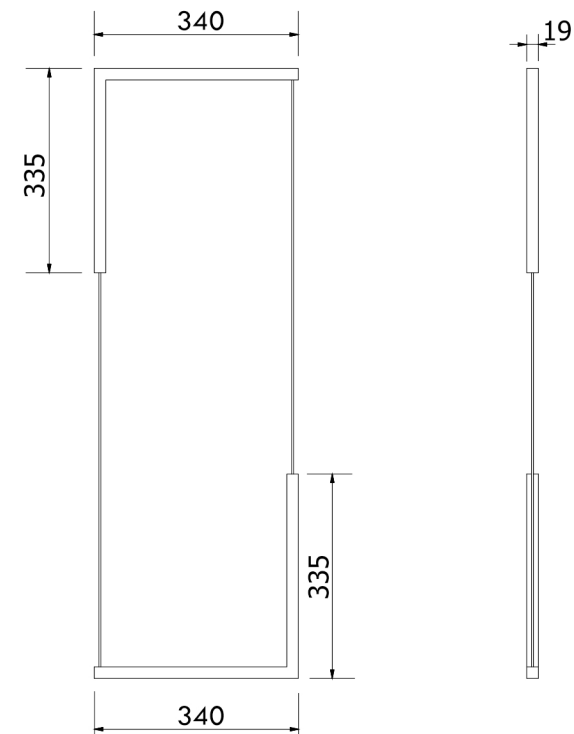

**PENDENTE FRAME 34**

05 5412

**PENDENTE FRAME 34**

Pendente minimalista, poder ser utilizado separado ou em conjuntos, criando assim uma escultura luminosa nos ambientes. Fabricado com perfil fino de alumínio e difusor em perfil de polímero leitoso. Altura máxima de 2m.

05 5412/A/34 - 1 X10 1014-127V

05 5412/B/34 - 1 X10 1014-220V

APLICAÇÃO:

ACABAMENTO:

FIOS:

ATENÇÃO:

Observações extras:

Canopla não tampa ponto de alimentação.