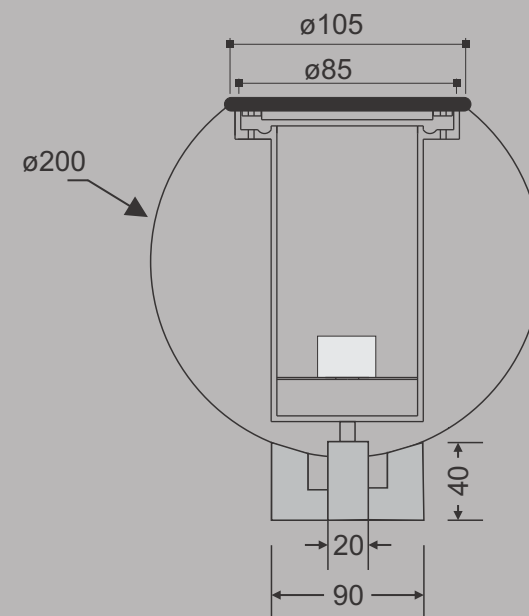

01 8291 - Esfera de Concreto

No intuito de melhorar cada vez mais os seus produtos, a INTERPAM se reserva o direito de fazer modificações nas dimensões, materiais, acabamentos, etc., retirar de linha, ou mesmo substituir seus produtos por outros sem prévio aviso.

IMAGEM MERAMENTE ILUSTRATIVA

Esfera de Concreto 01 8291 - 1 x Mr16 - GU10

Esfera de concreto para jardim. Lente protetora em vidro temperado transparente e borracha de vedação. Base em alumínio fundido tratado e pintado com pintura eletrostática. Instalado sobre o jardim.

Utilizar cor epóxi somente na base.

Acessório opcional: 01 9756 - espeto para fixação em jardim.