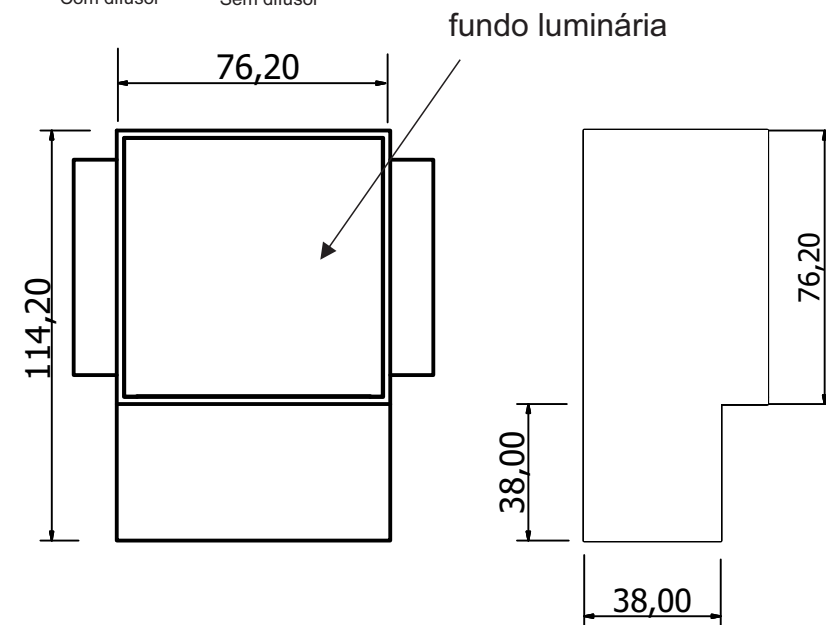

BalizadorHole
05 6481

Com difusor

Sem difusor

Foco para baixo: recomendamos instalar no máximo 75cm do chão.
Foco para cima: recomendamos instalar no mínimo 180cm do chão.

BALIZADOR HOLE LED*

Balizador embutido na parede, com efeito de luz nicho iluminado, fabricado em perfil de alumínio pintado por processo eletrostático. Corpo sempre na cor branca, o fundo da luminária pode receber cor vinílica. Para um melhor aproveitamento da luz, recomendamos cores claras. Difusor em polímero.

05 6481/107A = 1 x 10 1007 - 127v
05 6481/107B = 1 x 10 1007 - 220v

LANÇAMENTOS
INTERPAM 2016

ATENÇÃO:
Especificar no pedido a cor do fundo da luminária
Laterais da caixa sempre brancas.

*Led incorporado que não utiliza fonte e é ligado diretamente na rede.