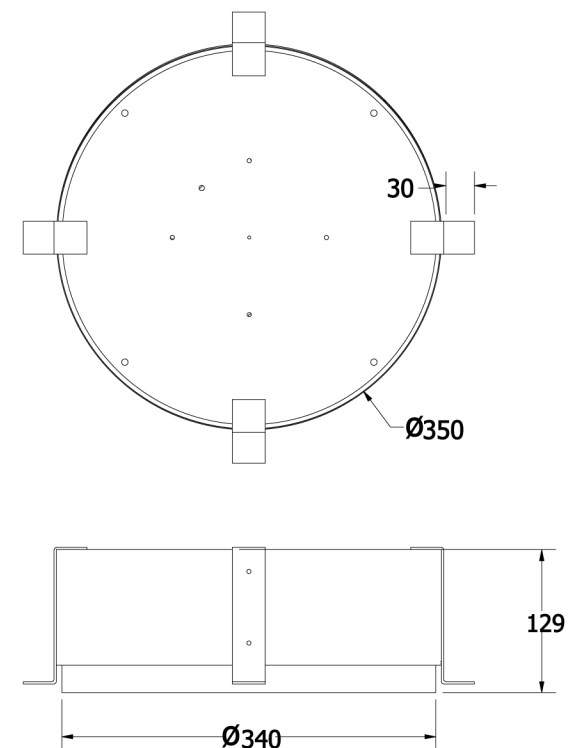

**EMBUTIDO MOND 350**

05 1493 / 01 1493

**EMBUTIDO MOND 350**

Luminária embutida no teto com acabamento no frame com superfície plana difusora recuada a 25mm, corpo em alumínio tratado e pintado por processo eletrostático e difusor em polímero leitoso.

01 1493 - 3 X Fluorescente Compacta 23w - E27

05 1493/102A - 1 X 10 1002-127

05 1493/102B - 1 X 10 1002-220

APLICAÇÃO:

ACABAMENTO:

ATENÇÃO:

Instalação em gesso cartonado padrão de mercado (12,5 mm de espessura).