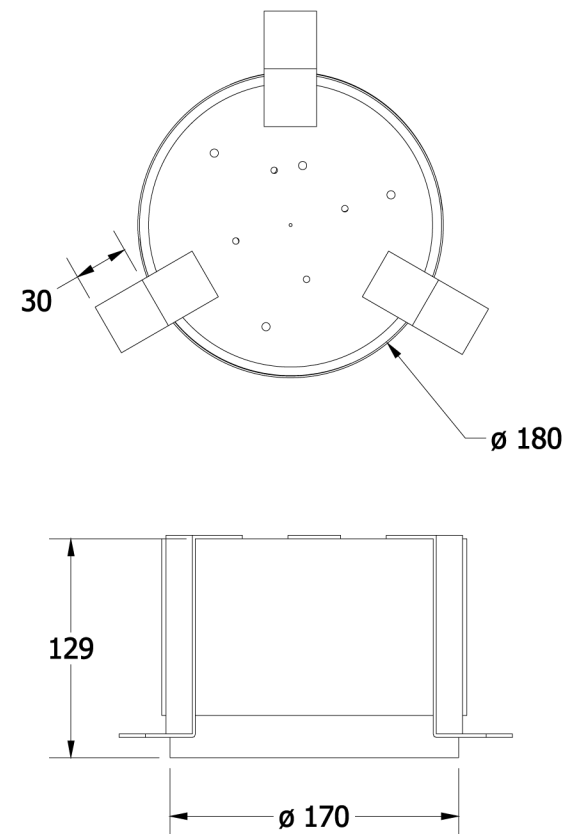

EMBUTIDO MOND 180

05 1492 / 01 1492

EMBUTIDO MOND180

Luminária embutida no teto com acabamento no frame com superfície plana difusora recuada a 25mm, corpo em alumínio tratado e pintado por processo eletrostático e difusor em polímero leitoso.

01 1492 - 1 X Fluorescente Compacta 23w - E27

05 1492/100A - 1 X 10 1000-127

05 1492/100B - 1 X 10 1000-220

APLICAÇÃO:

ACABAMENTO:

TODA
BRANCA

ATENÇÃO:

Instalação em gesso cartonado padrão de mercado (12,5 mm de espessura).