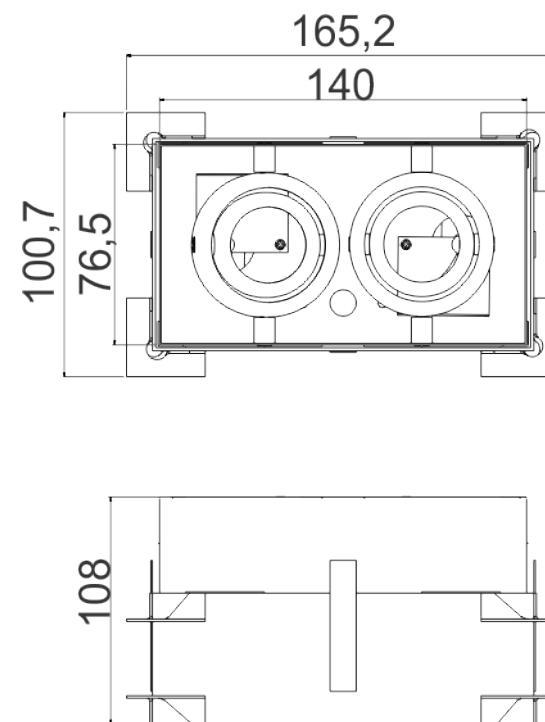

## MIX NO FRAME 2X35W

01 1375

### MIX NO FRAME 2X35W

01 1375 - 2x35W Halógena refl. dicróico - Gu4

Caixa mix embutida quadrado no frame fabricado em alumínio pintado por processo eletrostático. Sistema de orientação dos focos das lâmpadas. Fixação chumbada ao forro.