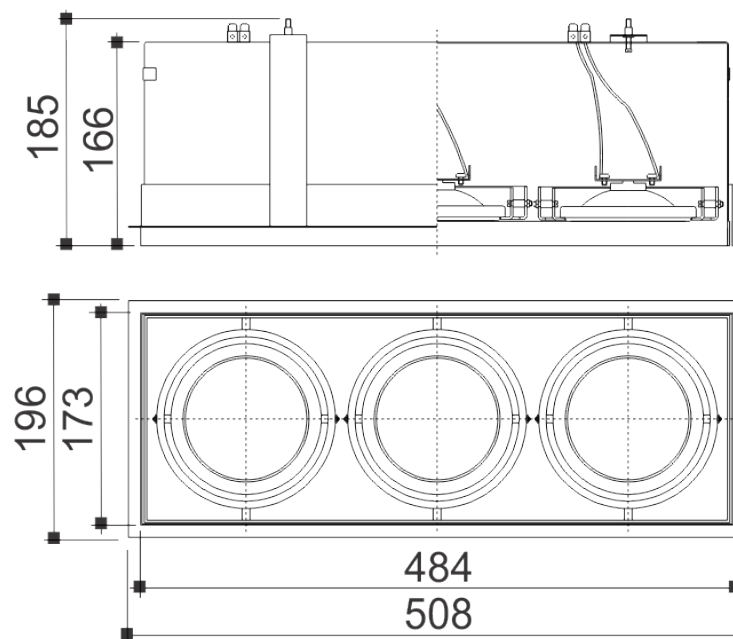

## MIX NO FRAME 3X35W

01 1328

Caixa mix embutida quadrado no frame fabricado em alumínio pintado por processo eletrostático. Sistema de orientação dos focos das lâmpadas. Fixação chumbada ao forro.