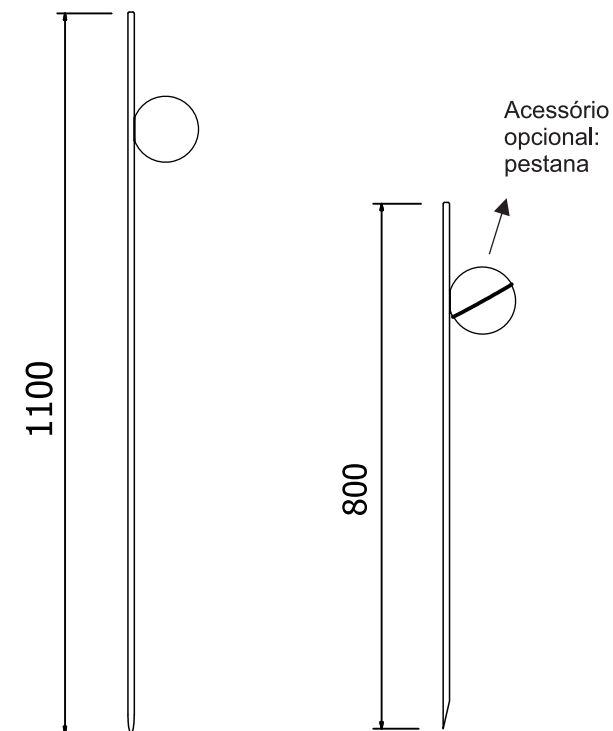

**LUMINÁRIA DE JARDIM BALL**  
05 8295

**LUMINÁRIA DE JARDIM BALL**

Luminária finco de jardim com luz difusa, fabricada em perfil de alumínio e difusor em polímero rotomoldado. Usa um módulo de leds integrados.

05 8295/107A/P - 1 X10 1007-127V

05 8295/107B/P - 1 X10 1007-220V

05 8295/107A/G - 1 X10 1007-127V

05 8295/107B/G - 1 X10 1007-220V

\*Acessório opcional pestana: 01 9797

**ATENÇÃO:**

Observações extras: