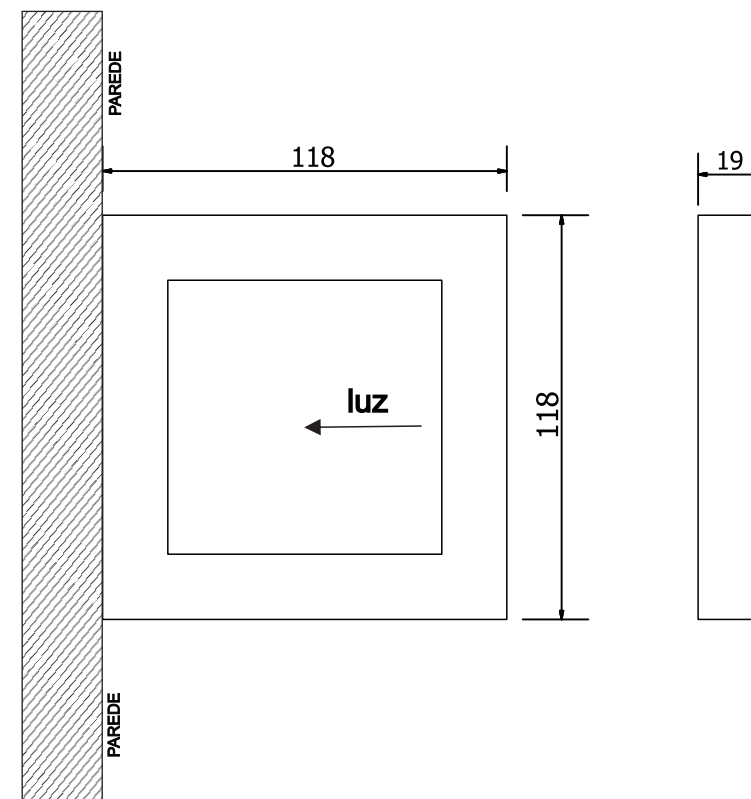

ARANDELA SIMPLE

05 6498

ARANDELA SIMPLE

Arandela minimalista com fecho de luz direcionado para parede, fabricada em perfil de alumínio e difusor em perfil de polímero leitoso.

05 6498/106A - 1 X 1006-127V

05 6498/106B - 1 X 1006-220V

APLICAÇÃO:

ACABAMENTO:

ATENÇÃO:

Observações extras:
Esta luminária não tampa ponto de alimentação.